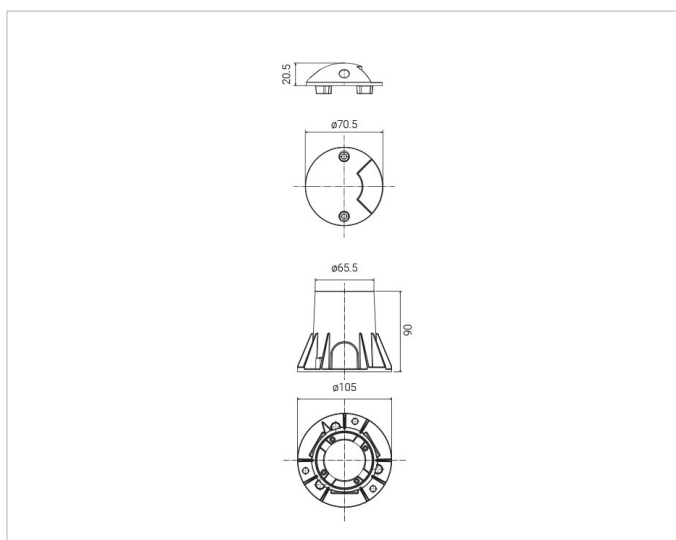

Lichttechnische Daten

Ausstrahlungswinkel:	extrem breitstrahlend >80°
Bemessungslichtstrom nach IEC 62722-2-1:	52lm
Energieeffizienzklasse der Lichtquelle nach EU-Richtlinie 2019/2015:	C
Farbtemperatur:	4000K
Farbwiedergabeindex CRI:	80-89
Geeignet für Anzahl der Lichtquellen:	1
Leuchtenlichtausbeute:	13lm/W
Leuchtmittel:	LED austauschbar
Lichtfarbe:	weiß
Lichtverteiler:	Reflektor
Lichtverteilung:	asymmetrisch
Max. Systemleistung:	4W
Mit Leuchtmittel:	Ja

Adresse/Kontakt

Elektrische Daten

Nennspannung:	24V
Ohne Dimmfunktion:	Ja
Polzahl:	2
Schlagfestigkeit:	IK10
Spannungsart:	DC

Produktabmessung

Außendurchmesser:	70.5mm
Einbaudurchmesser:	105mm
Einbauhöhe/-tiefe:	90mm
Höhe/Tiefe:	20.5mm