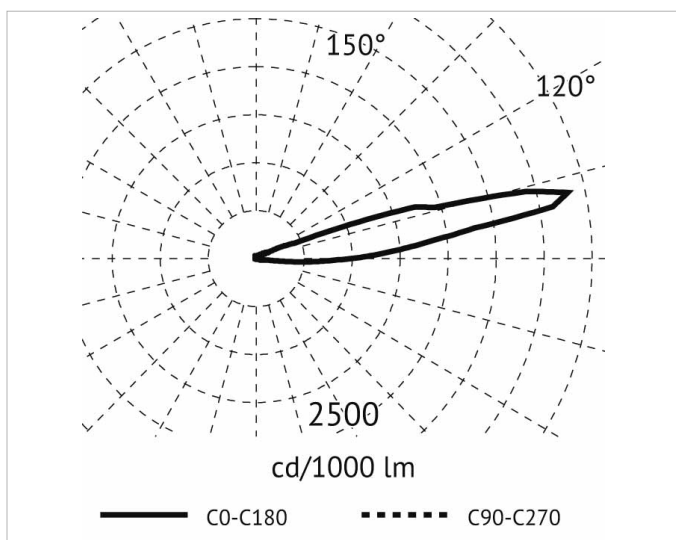

Lichttechnische Daten

Ausstrahlungswinkel:	extrem breitstrahlend >80°
Bemessungslichtstrom nach IEC 62722-2-1:	52lm
Energieeffizienzklasse der Lichtquelle nach EU-Richtlinie 2019/2015:	C
Farbtemperatur:	4000K
Farbwiedergabeindex CRI:	80-89
Geeignet für Anzahl der Lichtquellen:	1
Leuchtenlichtausbeute:	13lm/W
Leuchtmittel:	LED austauschbar
Lichtfarbe:	weiß
Lichtverteiler:	Reflektor
Lichtverteilung:	asymmetrisch
Max. Systemleistung:	4W
Mit Leuchtmittel:	Ja

Adresse/Kontakt

Elektrische Daten

Nennspannung:	24V
Ohne Dimmfunktion:	Ja
Polzahl:	2
Schlagfestigkeit:	IK10
Spannungsart:	DC

Produktabmessung

Außendurchmesser:	70.5mm
Einbaudurchmesser:	105mm
Einbauhöhe/-tiefe:	90mm
Höhe/Tiefe:	20.5mm