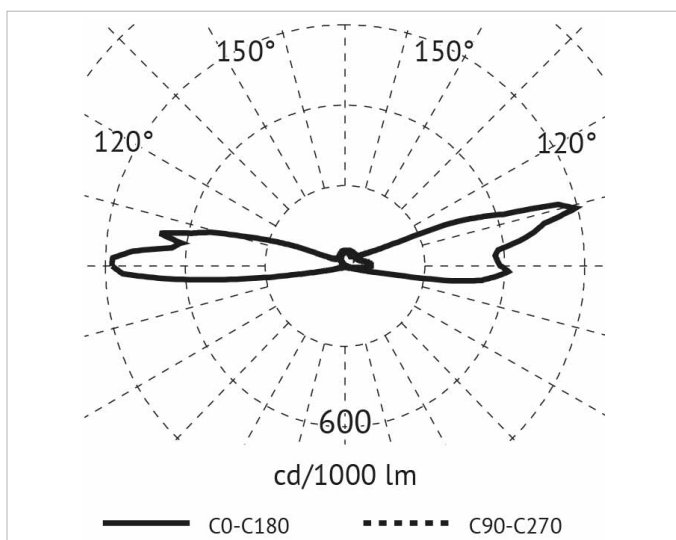

Lichttechnische Daten

Ausstrahlungswinkel:	extrem breitstrahlend >80°
Bemessungslichtstrom nach IEC 62722-2-1:	84lm
Energieeffizienzklasse der Lichtquelle nach EU-Richtlinie 2019/2015:	F
Farbtemperatur:	3000K
Farbwiedergabeindex CRI:	80-89
Geeignet für Anzahl der Lichtquellen:	1
Leuchtenlichtausbeute:	21lm/W
Leuchtmittel:	LED austauschbar
Lichtfarbe:	weiß
Lichtverteiler:	Reflektor
Lichtverteilung:	asymmetrisch
Max. Systemleistung:	4W
Mit Leuchtmittel:	Ja

Adresse/Kontakt

Elektrische Daten

Nennspannung:	230V
Nennstrom:	350mA
Ohne Dimmfunktion:	Ja
Polzahl:	3
Schlagfestigkeit:	IK10
Spannungsart:	AC

Produktabmessung

Außendurchmesser:	125mm
Einbaudurchmesser:	230mm
Einbauhöhe/-tiefe:	115mm
Höhe/Tiefe:	32mm