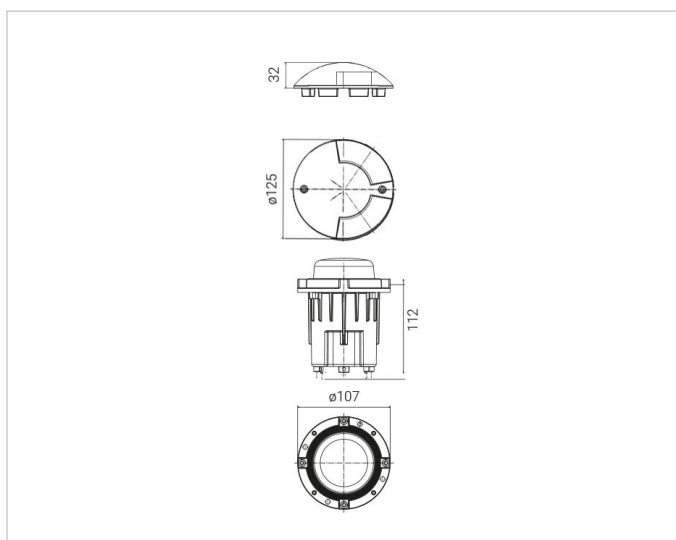

Beschreibung

PAS Bodeneinbauleuchte SIDEWARDS, LED 4W, Ø125mm, 2 Lichtaustritt 180°, 3000K, IK10, IP67, begeh- u. befahrbar max. 2000 kg, Ra 80, LED mit Side-Emitter Optik um den Lichtstrahl auf die Seiten zu lenken, Lebensdauer: 60.000 h, mit eingebautem Treiber, Leuchtgehäuse, Einbaudose, Abdeckung Alu metallgrau

Allgemeine Daten

Fassung:	ohne
Gehäusefarbe:	Aluminium
Schutzart (IP):	IP67
Schutzklasse:	I
Überrollbar:	Ja
Werkstoff der Abdeckung:	Kunststoff transparent
Werkstoff des Gehäuses:	Aluminium
Werkstoffgüte des Gehäuses:	Edelstahl 316 L (1.4404)

Lichttechnische Daten

Ausstrahlungswinkel:	extrem breitstrahlend >80°
Bemessungslichtstrom nach IEC 62722-2-1:	84lm
Energieeffizienzklasse der Lichtquelle nach EU-Richtlinie 2019/2015:	F
Farbtemperatur:	3000K
Farbwiedergabeindex CRI:	80-89
Geeignet für Anzahl der Lichtquellen:	1
Leuchtenlichtausbeute:	21lm/W
Leuchtmittel:	LED austauschbar
Lichtfarbe:	weiß
Lichtverteiler:	Reflektor
Lichtverteilung:	asymmetrisch
Max. Systemleistung:	4W
Mit Leuchtmittel:	Ja

Adresse/Kontakt

Elektrische Daten

Nennspannung:	230V
Nennstrom:	350mA
Ohne Dimmfunktion:	Ja
Polzahl:	3
Schlagfestigkeit:	IK10
Spannungsart:	AC

Produktabmessung

Außendurchmesser:	125mm
Einbaudurchmesser:	230mm
Einbauhöhe/-tiefe:	115mm
Höhe/Tiefe:	32mm