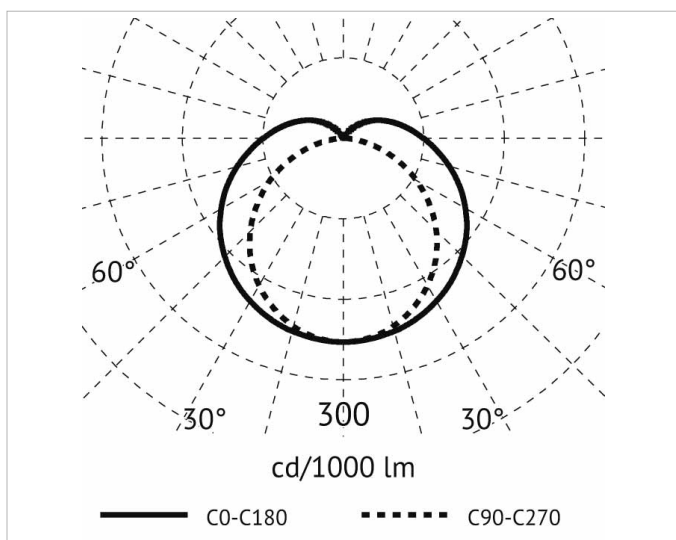

Lichtfarbe: weiß
Lichtverteilung: symmetrisch
Max. Systemleistung: 43W

Elektrische Daten

Nennspannung: 230V
Spannungsart: AC

Produktabmessung

Breite: 90mm
Höhe/Tiefe: 105mm
Länge: 1520mm

Adresse/Kontakt