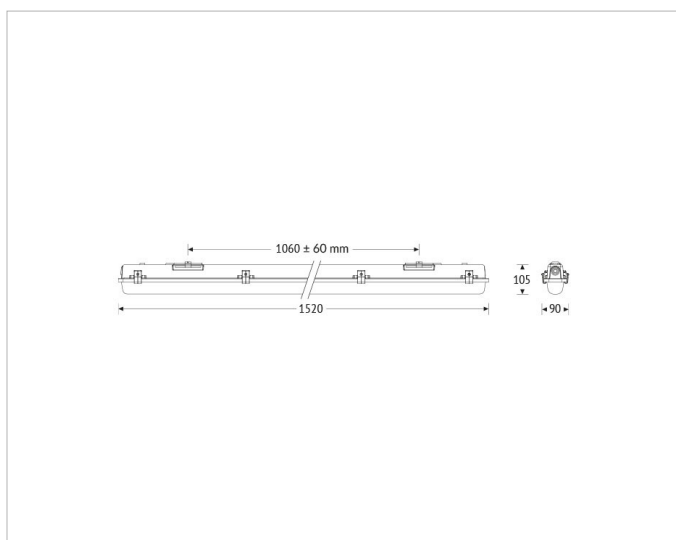

Lichtfarbe: weiß
Lichtverteilung: symmetrisch
Max. Systemleistung: 43W

Elektrische Daten

Nennspannung: 230V
Spannungsart: AC

Produktabmessung

Breite: 90mm
Höhe/Tiefe: 105mm
Länge: 1520mm

Adresse/Kontakt