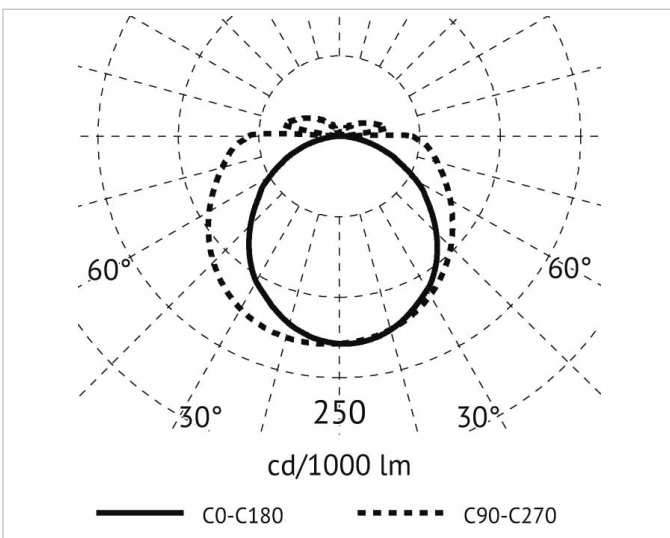

## Beschreibung

NAHR Lichtleiste 8,6W, 3000K, 24VDC, runde Abdeckung, Ausstrahlwinkel 120°, Länge 574mm, Höhe 16mm, Breite 12mm, Ra>80, OHNE 2,00m Zuleitung mit Eurostecker, ohne Magnethalter, ohne Befestigungswinkel, ohne Verbindungskabel, inkl. Metall Clips, plastic Diffuser, aluminium eloxiert

## Allgemeine Daten

<b>Fassung:</b>	ohne
<b>Gehäusefarbe:</b>	Aluminium
<b>Schutzart (IP):</b>	IP20
<b>Schutzklasse:</b>	III

## Lichttechnische Daten

<b>Bemessungslichtstrom nach IEC 62722-2-1:</b>	974lm
<b>Energieeffizienzklasse der Lichtquelle nach EU-Richtlinie 2019/2015:</b>	G
<b>Farbtemperatur:</b>	3000K
<b>Farbwiedergabeindex CRI:</b>	80-89
<b>Geeignet für Anzahl der Lichtquellen:</b>	1
<b>Leuchtenlichtausbeute:</b>	113lm/W
<b>Leuchtmittel:</b>	LED austauschbar
<b>Lichtfarbe:</b>	weiß
<b>Max. Systemleistung:</b>	9W
<b>Mit Leuchtmittel:</b>	Ja

## Produktabmessung

<b>Breite:</b>	12mm
<b>Höhe/Tiefe:</b>	16mm
<b>Länge:</b>	574mm