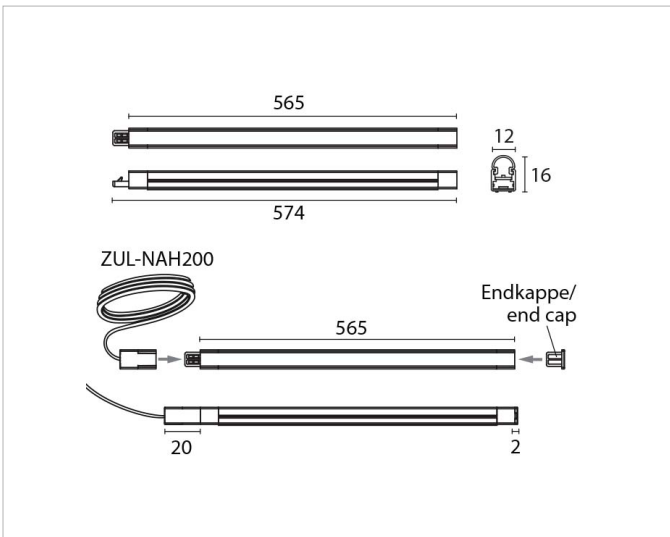

## Beschreibung

NAHR Lichtleiste 8,6W, 3000K, 24VDC, runde Abdeckung, Ausstrahlwinkel 120°, Länge 574mm, Höhe 16mm, Breite 12mm, Ra>80, OHNE 2,00m Zuleitung mit Eurostecker, ohne Magnethalter, ohne Befestigungswinkel, ohne Verbindungskabel, inkl. Metall Clips, plastic Diffuser, aluminium eloxiert

## Lichttechnische Daten

<b>Bemessungslichtstrom nach IEC 62722-2-1:</b>	974lm
<b>Energieeffizienzklasse der Lichtquelle nach EU-Richtlinie 2019/2015:</b>	G
<b>Farbtemperatur:</b>	3000K
<b>Farbwiedergabeindex CRI:</b>	80-89
<b>Geeignet für Anzahl der Lichtquellen:</b>	1
<b>Leuchtenlichtausbeute:</b>	113lm/W
<b>Leuchtmittel:</b>	LED austauschbar
<b>Lichtfarbe:</b>	weiß
<b>Max. Systemleistung:</b>	9W
<b>Mit Leuchtmittel:</b>	Ja

## Produktabmessung

<b>Breite:</b>	12mm
<b>Höhe/Tiefe:</b>	16mm
<b>Länge:</b>	574mm