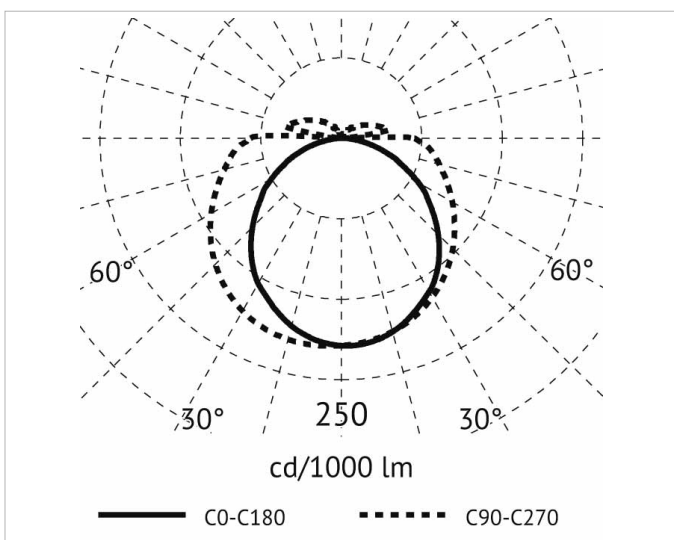

Beschreibung

NAHR Lichtleiste 8,6W, 4000K, 24VDC, runde Abdeckung, Ausstrahlwinkel 120°, Länge 574mm, Höhe 16mm, Breite 12mm, Ra>80, OHNE 2,00m Zuleitung mit Eurostecker, ohne Magnethalter, ohne Befestigungswinkel, ohne Verbindungskabel, inkl. Metall Clips, plastic Diffuser, aluminium eloxiert

Allgemeine Daten

Fassung:	ohne
Gehäusefarbe:	Aluminium
Schutzart (IP):	IP20
Schutzklasse:	III

Lichttechnische Daten

Bemessungslichtstrom nach IEC 62722-2-1:	1003lm
Energieeffizienzklasse der Lichtquelle nach EU-Richtlinie 2019/2015:	F
Farbtemperatur:	4000K
Farbwiedergabeindex CRI:	80-89
Geeignet für Anzahl der Lichtquellen:	1
Leuchtenlichtausbeute:	117lm/W
Leuchtmittel:	LED austauschbar
Lichtfarbe:	weiß
Max. Systemleistung:	9W
Mit Leuchtmittel:	Ja

Elektrische Daten

Nennspannung:	24V
Ohne Dimmfunktion:	Ja
Spannungsart:	DC

Produktabmessung

Breite:	12mm
Höhe/Tiefe:	16mm
Länge:	574mm

Adresse/Kontakt