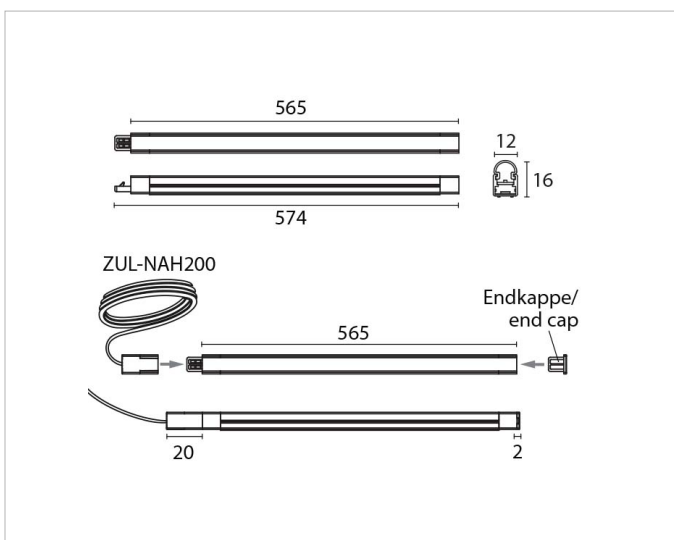

Beschreibung

NAHR Lichtleiste 8,6W, 4000K, 24VDC, runde Abdeckung, Ausstrahlwinkel 120°, Länge 574mm, Höhe 16mm, Breite 12mm, Ra>80, OHNE 2,00m Zuleitung mit Eurostecker, ohne Magnethalter, ohne Befestigungswinkel, ohne Verbindungskabel, inkl. Metall Clips, plastic Diffuser, aluminium eloxiert

Allgemeine Daten

Fassung:	ohne
Gehäusefarbe:	Aluminium
Schutzart (IP):	IP20
Schutzklasse:	III

Lichttechnische Daten

Bemessungslichtstrom nach IEC 62722-2-1:	1003lm
Energieeffizienzklasse der Lichtquelle nach EU-Richtlinie 2019/2015:	F
Farbtemperatur:	4000K
Farbwiedergabeindex CRI:	80-89
Geeignet für Anzahl der Lichtquellen:	1
Leuchtenlichtausbeute:	117lm/W
Leuchtmittel:	LED austauschbar
Lichtfarbe:	weiß
Max. Systemleistung:	9W
Mit Leuchtmittel:	Ja

Elektrische Daten

Nennspannung:	24V
Ohne Dimmfunktion:	Ja
Spannungsart:	DC

Produktabmessung

Breite:	12mm
Höhe/Tiefe:	16mm
Länge:	574mm

Adresse/Kontakt