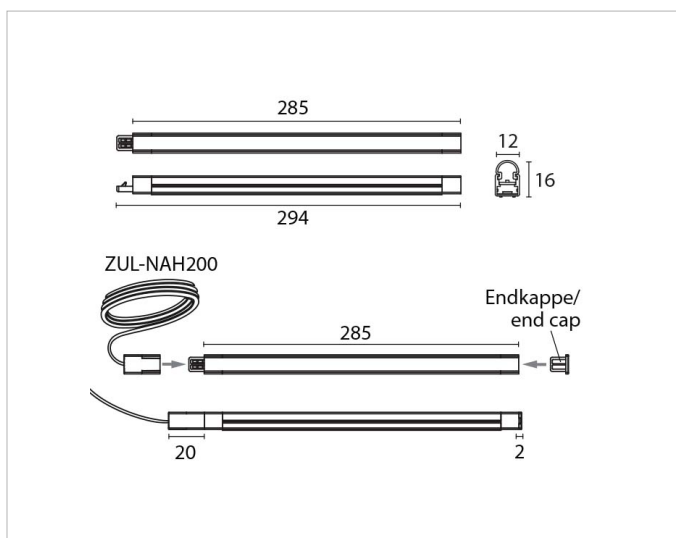

## Beschreibung

NAHR Lichtleiste, 4,4W, 3000K, 24VDC, runde Abdeckung, Ausstrahlwinkel 120°, Länge 294mm, Höhe 16mm, Breite 12mm, Ra>80, OHNE 2,00m Zuleitung mit Eurostecker, ohne Magnethalter, ohne Befestigungswinkel, ohne Verbindungskabel, inkl. Metall Clips, plastic Diffuser, aluminium eloxiert

## Lichttechnische Daten

<b>Bemessungslichtstrom nach IEC 62722-2-1:</b>	499lm
<b>Energieeffizienzklasse der Lichtquelle nach EU-Richtlinie 2019/2015:</b>	G
<b>Farbtemperatur:</b>	3000K
<b>Farbwiedergabeindex CRI:</b>	80-89
<b>Geeignet für Anzahl der Lichtquellen:</b>	1
<b>Leuchtenlichtausbeute:</b>	113lm/W
<b>Leuchtmittel:</b>	LED austauschbar
<b>Lichtfarbe:</b>	weiß
<b>Max. Systemleistung:</b>	4W
<b>Mit Leuchtmittel:</b>	Ja

## Produktabmessung

<b>Breite:</b>	12mm
<b>Höhe/Tiefe:</b>	16mm
<b>Länge:</b>	294mm