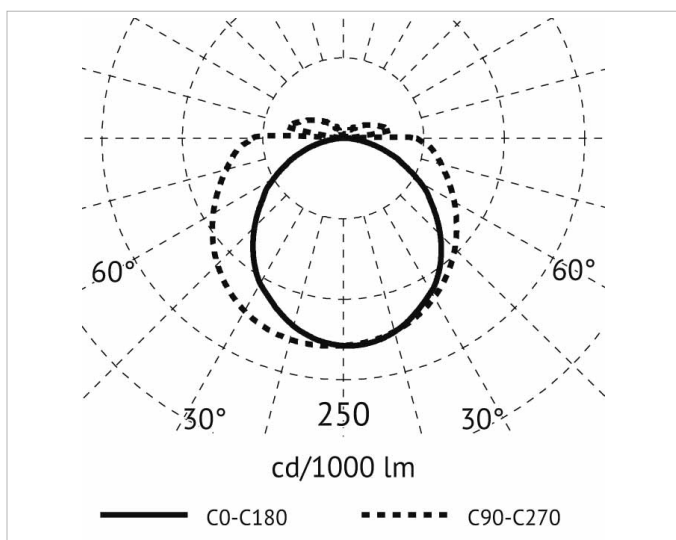

## Beschreibung

NAHR Lichtleiste, 4,4W, 3000K, 24VDC, runde Abdeckung, Ausstrahlwinkel 120°, Länge 294mm, Höhe 16mm, Breite 12mm, Ra>80, OHNE 2,00m Zuleitung mit Eurostecker, ohne Magnethalter, ohne Befestigungswinkel, ohne Verbindungskabel, inkl. Metall Clips, plastic Diffuser, aluminium eloxiert

## Allgemeine Daten

<b>Fassung:</b>	ohne
<b>Gehäusefarbe:</b>	Aluminium
<b>Schutzart (IP):</b>	IP20
<b>Schutzklasse:</b>	III

## Lichttechnische Daten

<b>Bemessungslichtstrom nach IEC 62722-2-1:</b>	499lm
<b>Energieeffizienzklasse der Lichtquelle nach EU-Richtlinie 2019/2015:</b>	G
<b>Farbtemperatur:</b>	3000K
<b>Farbwiedergabeindex CRI:</b>	80-89
<b>Geeignet für Anzahl der Lichtquellen:</b>	1
<b>Leuchtenlichtausbeute:</b>	113lm/W
<b>Leuchtmittel:</b>	LED austauschbar
<b>Lichtfarbe:</b>	weiß
<b>Max. Systemleistung:</b>	4W
<b>Mit Leuchtmittel:</b>	Ja

## Produktabmessung

<b>Breite:</b>	12mm
<b>Höhe/Tiefe:</b>	16mm
<b>Länge:</b>	294mm