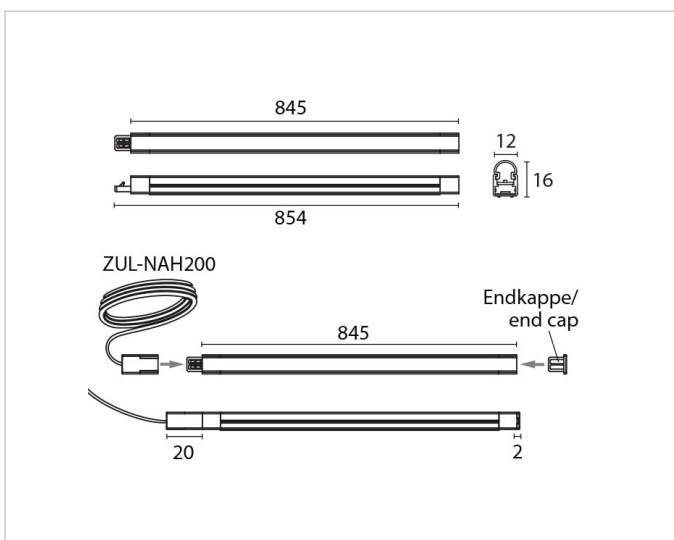

Beschreibung

NAHR Lichtleiste, 12,4W, 4000K, 24VDC, runde Abdeckung, Länge 845mm, Höhe 16mm, Breite 12mm, Ra>80, OHNE 2,00m Zuleitung mit Eurostecker, ohne Magnethalter, ohne Befestigungswinkel, ohne Verbindungskabel, inkl. Metall Clips, plastic Diffuser, aluminium eloxiert

Allgemeine Daten

Fassung:	ohne
Gehäusefarbe:	Aluminium
Schutzart (IP):	IP20
Schutzklasse:	III

Lichttechnische Daten

Bemessungslichtstrom nach IEC 62722-2-1:	1440lm
Energieeffizienzklasse der Lichtquelle nach EU-Richtlinie 2019/2015:	F
Farbtemperatur:	4000K
Farbwiedergabeindex CRI:	80-89
Geeignet für Anzahl der Lichtquellen:	1
Leuchtenlichtausbeute:	116lm/W
Leuchtmittel:	LED austauschbar
Lichtfarbe:	weiß
Max. Systemleistung:	12W
Mit Leuchtmittel:	Ja

Elektrische Daten

Nennspannung:	24V
Ohne Dimmfunktion:	Ja
Spannungsart:	DC

Produktabmessung

Breite:	12mm
Höhe/Tiefe:	16mm
Länge:	854mm

Adresse/Kontakt