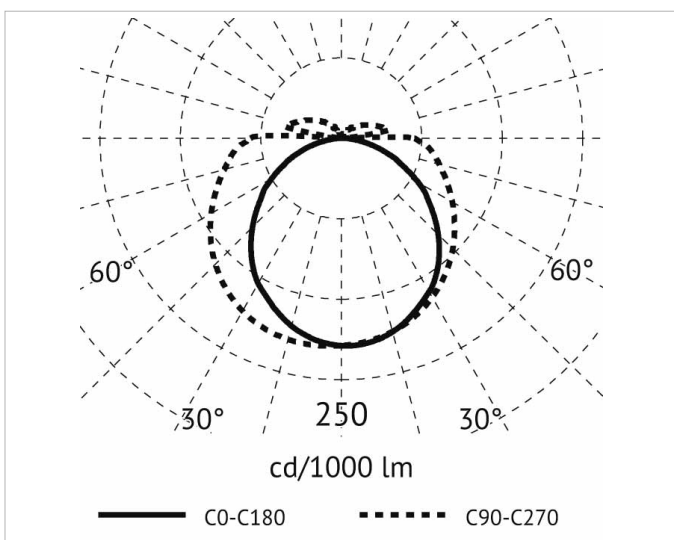

Beschreibung

NAHR Lichtleiste, 12,4W, 4000K, 24VDC, runde Abdeckung, Länge 845mm, Höhe 16mm, Breite 12mm, Ra>80, OHNE 2,00m Zuleitung mit Eurostecker, ohne Magnethalter, ohne Befestigungswinkel, ohne Verbindungskabel, inkl. Metall Clips, plastic Diffuser, aluminium eloxiert

Allgemeine Daten

Fassung:	ohne
Gehäusefarbe:	Aluminium
Schutzart (IP):	IP20
Schutzklasse:	III

Lichttechnische Daten

Bemessungslichtstrom nach IEC 62722-2-1:	1440lm
Energieeffizienzklasse der Lichtquelle nach EU-Richtlinie 2019/2015:	F
Farbtemperatur:	4000K
Farbwiedergabeindex CRI:	80-89
Geeignet für Anzahl der Lichtquellen:	1
Leuchtenlichtausbeute:	116lm/W
Leuchtmittel:	LED austauschbar
Lichtfarbe:	weiß
Max. Systemleistung:	12W
Mit Leuchtmittel:	Ja

Elektrische Daten

Nennspannung:	24V
Ohne Dimmfunktion:	Ja
Spannungsart:	DC

Produktabmessung

Breite:	12mm
Höhe/Tiefe:	16mm
Länge:	854mm

Adresse/Kontakt