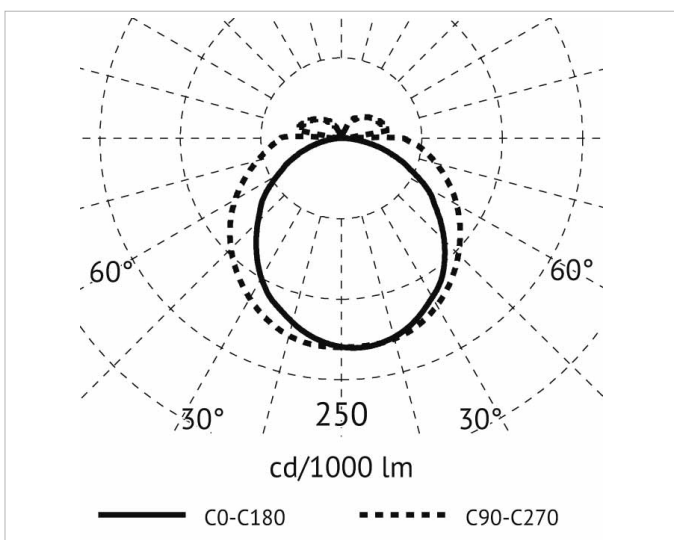

Beschreibung

NAHE Lichtleiste 8,6W, 3000K, 24VDC, eckige Abdeckung, Ausstrahlwinkel 120°, Länge 574mm, Höhe 16mm, Breite 12mm, Ra>80, OHNE 2,00m Zuleitung mit Eurostecker, ohne Magnethalter, ohne Befestigungswinkel, ohne Verbindungskabel, inkl. Metall Clips, plastic Diffuser, aluminium eloxiert

Allgemeine Daten

Fassung:	ohne
Gehäusefarbe:	Aluminium
Schutzart (IP):	IP20
Schutzklasse:	III

Lichttechnische Daten

Bemessungslichtstrom nach IEC 62722-2-1:	962lm
Energieeffizienzklasse der Lichtquelle nach EU-Richtlinie 2019/2015:	G
Farbtemperatur:	3000K
Farbwiedergabeindex CRI:	80-89
Geeignet für Anzahl der Lichtquellen:	1
Leuchtenlichtausbeute:	112lm/W
Leuchtmittel:	LED austauschbar
Lichtfarbe:	weiß
Max. Systemleistung:	9W
Mit Leuchtmittel:	Ja

Elektrische Daten

Nennspannung:	24V
Ohne Dimmfunktion:	Ja
Spannungsart:	DC

Produktabmessung

Breite:	12mm
Höhe/Tiefe:	16mm
Länge:	574mm

Adresse/Kontakt

A.L.S. Architektonische Lichtsysteme GmbH
 Mastorter Str. 31 | 88069 Tettang (Germany)
 tel.: +49 7542 9344-0 | Fax: +49 7542 9344-30
 E-Mail: info@als.de | Web: www.als.de