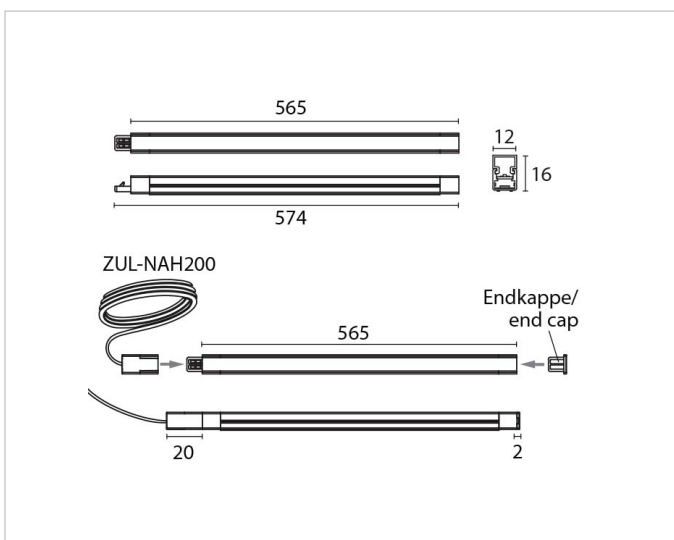

Beschreibung

NAHE Lichtleiste 8,6W, 3000K, 24VDC, eckige Abdeckung, Ausstrahlwinkel 120°, Länge 574mm, Höhe 16mm, Breite 12mm, Ra>80, OHNE 2,00m Zuleitung mit Eurostecker, ohne Magnethalter, ohne Befestigungswinkel, ohne Verbindungskabel, inkl. Metall Clips, plastic Diffuser, aluminium eloxiert

Allgemeine Daten

Fassung:	ohne
Gehäusefarbe:	Aluminium
Schutzart (IP):	IP20
Schutzklasse:	III

Lichttechnische Daten

Bemessungslichtstrom nach IEC 62722-2-1:	962lm
Energieeffizienzklasse der Lichtquelle nach EU-Richtlinie 2019/2015:	G
Farbtemperatur:	3000K
Farbwiedergabeindex CRI:	80-89
Geeignet für Anzahl der Lichtquellen:	1
Leuchtenlichtausbeute:	112lm/W
Leuchtmittel:	LED austauschbar
Lichtfarbe:	weiß
Max. Systemleistung:	9W
Mit Leuchtmittel:	Ja

Elektrische Daten

Nennspannung:	24V
Ohne Dimmfunktion:	Ja
Spannungsart:	DC

Produktabmessung

Breite:	12mm
Höhe/Tiefe:	16mm
Länge:	574mm

Adresse/Kontakt

A.L.S. Architektonische Lichtsysteme GmbH
 Mastorter Str. 31 | 88069 Tettang (Germany)
 tel.: +49 7542 9344-0 | Fax: +49 7542 9344-30
 E-Mail: info@als.de | Web: www.als.de