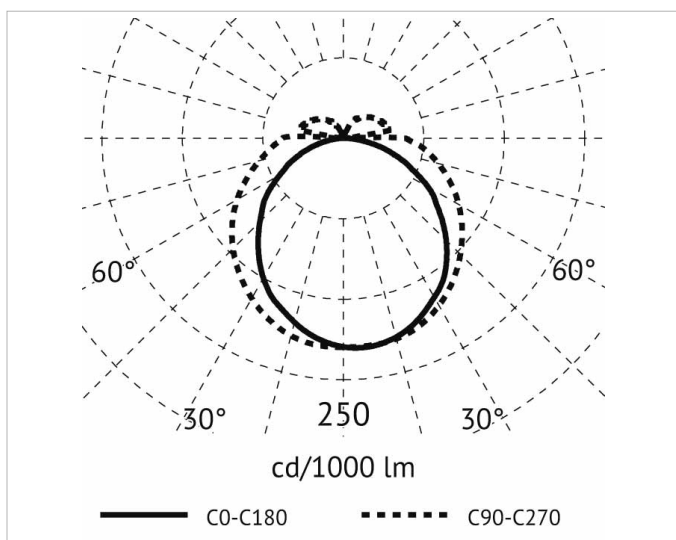

Beschreibung

NAHE Lichtleiste, 12,4W, 3000K, 24VDC, eckige Abdeckung, Ausstrahlwinkel 120°, Länge 854mm, Höhe 16mm, Breite 12mm, Ra>80, OHNE 2,00m Zuleitung mit Eurostecker, ohne Magnethalter, ohne Befestigungswinkel, ohne Verbindungskabel, inkl. Metall Clips, plastic Diffuser, aluminium eloxiert

Allgemeine Daten

Fassung:	ohne
Gehäusefarbe:	Aluminium
Schutzart (IP):	IP20
Schutzklasse:	III

Lichttechnische Daten

Bemessungslichtstrom nach IEC 62722-2-1:	1374lm
Energieeffizienzklasse der Lichtquelle nach EU-Richtlinie 2019/2015:	F
Farbtemperatur:	3000K
Farbwiedergabeindex CRI:	80-89
Geeignet für Anzahl der Lichtquellen:	1
Leuchtenlichtausbeute:	111lm/W
Leuchtmittel:	LED austauschbar
Lichtfarbe:	weiß
Max. Systemleistung:	12W
Mit Leuchtmittel:	Ja

Elektrische Daten

Nennspannung:	24V
Ohne Dimmfunktion:	Ja
Spannungsart:	DC

Produktabmessung

Breite:	12mm
Höhe/Tiefe:	16mm
Länge:	854mm

Adresse/Kontakt