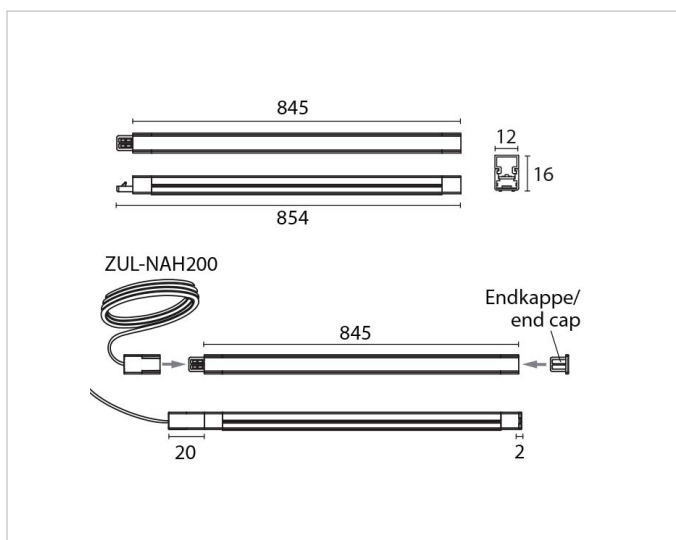

Beschreibung

NAHE Lichtleiste, 12,4W, 3000K, 24VDC, eckige Abdeckung, Ausstrahlwinkel 120°, Länge 854mm, Höhe 16mm, Breite 12mm, Ra>80, OHNE 2,00m Zuleitung mit Eurostecker, ohne Magnethalter, ohne Befestigungswinkel, ohne Verbindungskabel, inkl. Metall Clips, plastic Diffuser, aluminium eloxiert

Allgemeine Daten

Fassung:	ohne
Gehäusefarbe:	Aluminium
Schutzart (IP):	IP20
Schutzklasse:	III

Lichttechnische Daten

Bemessungslichtstrom nach IEC 62722-2-1:	1374lm
Energieeffizienzklasse der Lichtquelle nach EU-Richtlinie 2019/2015:	F
Farbtemperatur:	3000K
Farbwiedergabeindex CRI:	80-89
Geeignet für Anzahl der Lichtquellen:	1
Leuchtenlichtausbeute:	111lm/W
Leuchtmittel:	LED austauschbar
Lichtfarbe:	weiß
Max. Systemleistung:	12W
Mit Leuchtmittel:	Ja

Elektrische Daten

Nennspannung:	24V
Ohne Dimmfunktion:	Ja
Spannungsart:	DC

Produktabmessung

Breite:	12mm
Höhe/Tiefe:	16mm
Länge:	854mm

Adresse/Kontakt