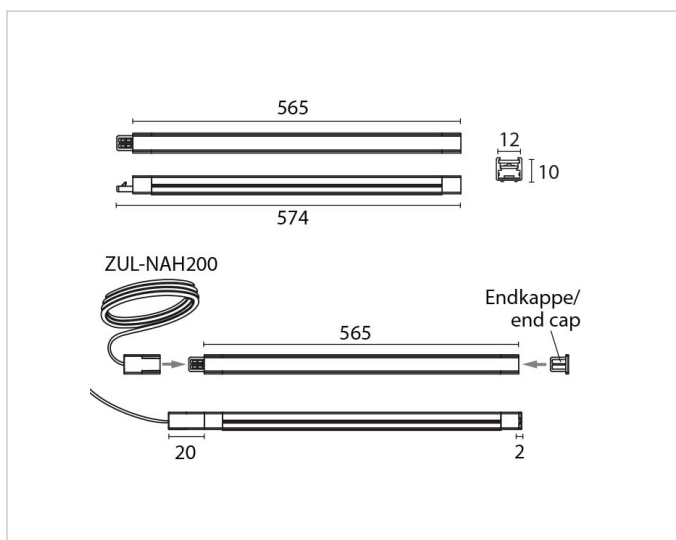

Beschreibung

NAH Lichtleiste 8,6W, 4000K, 24VDC, Länge 574mm, Höhe 10mm, Breite 12mm, Ra>80, OHNE 2,00m Zuleitung mit Eurostecker, ohne Magnethalter, ohne Befestigungswinkel, ohne Verbindungskabel, inkl. Metall Clips, plastic Diffuser, aluminium eloxiert

Allgemeine Daten

Fassung:	ohne
Gehäusefarbe:	Aluminium
Schutzart (IP):	IP20
Schutzklasse:	III

Lichttechnische Daten

Bemessungslichtstrom nach IEC 62722-2-1:	991lm
Energieeffizienzklasse der Lichtquelle nach EU-Richtlinie 2019/2015:	F
Farbtemperatur:	4000K
Farbwiedergabeindex CRI:	80-89
Geeignet für Anzahl der Lichtquellen:	1
Leuchtenlichtausbeute:	115lm/W
Leuchtmittel:	LED austauschbar
Lichtfarbe:	weiß
Max. Systemleistung:	9W
Mit Leuchtmittel:	Ja

Elektrische Daten

Nennspannung:	24V
Ohne Dimmfunktion:	Ja
Spannungsart:	DC

Produktabmessung

Breite:	12mm
Höhe/Tiefe:	10mm
Länge:	574mm

Adresse/Kontakt