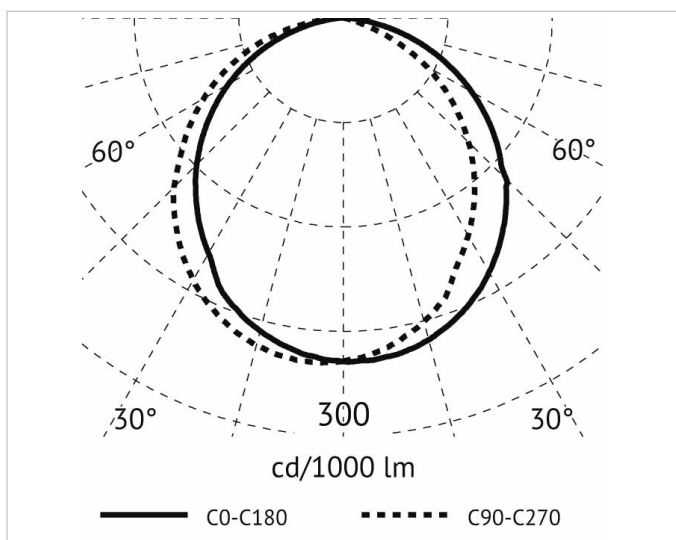

Beschreibung

NAH Lichtleiste 8,6W, 4000K, 24VDC, Länge 574mm, Höhe 10mm, Breite 12mm, Ra>80, OHNE 2,00m Zuleitung mit Eurostecker, ohne Magnethalter, ohne Befestigungswinkel, ohne Verbindungskabel, inkl. Metall Clips, plastic Diffuser, aluminium eloxiert

Allgemeine Daten

Fassung:	ohne
Gehäusefarbe:	Aluminium
Schutzart (IP):	IP20
Schutzklasse:	III

Lichttechnische Daten

Bemessungslichtstrom nach IEC 62722-2-1:	991lm
Energieeffizienzklasse der Lichtquelle nach EU-Richtlinie 2019/2015:	F
Farbtemperatur:	4000K
Farbwiedergabeindex CRI:	80-89
Geeignet für Anzahl der Lichtquellen:	1
Leuchtenlichtausbeute:	115lm/W
Leuchtmittel:	LED austauschbar
Lichtfarbe:	weiß
Max. Systemleistung:	9W
Mit Leuchtmittel:	Ja

Elektrische Daten

Nennspannung:	24V
Ohne Dimmfunktion:	Ja
Spannungsart:	DC

Produktabmessung

Breite:	12mm
Höhe/Tiefe:	10mm
Länge:	574mm

Adresse/Kontakt