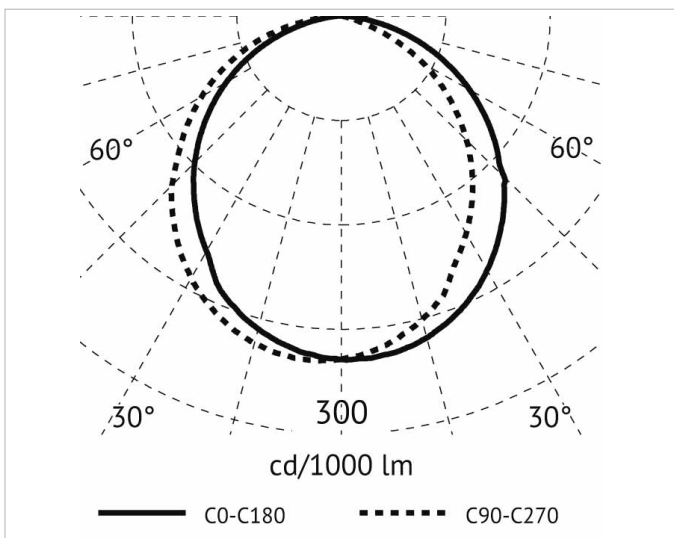

Beschreibung

NAH Lichtleiste, 4,4W, 4000K, 24VDC, Länge 294mm, Höhe 10mm, Breite 12mm, 330lm, Ra>80, OHNE 2,00m Zuleitung mit Eurostecker, ohne Magnethalter, ohne Befestigungswinkel, ohne Verbindungskabel, inkl. Metall Clips, plastic Diffuser, aluminium eloxiert

Allgemeine Daten

Fassung:	ohne
Gehäusefarbe:	Aluminium
Schutzart (IP):	IP20
Schutzklasse:	III

Lichttechnische Daten

Bemessungslichtstrom nach IEC 62722-2-1:	510lm
Energieeffizienzklasse der Lichtquelle nach EU-Richtlinie 2019/2015:	F
Farbtemperatur:	4000K
Farbwiedergabeindex CRI:	80-89
Geeignet für Anzahl der Lichtquellen:	1
Leuchtenlichtausbeute:	116lm/W
Leuchtmittel:	LED austauschbar
Lichtfarbe:	weiß
Max. Systemleistung:	4W
Mit Leuchtmittel:	Ja

Elektrische Daten

Nennspannung:	24V
Ohne Dimmfunktion:	Ja
Spannungsart:	DC

Produktabmessung

Breite:	12mm
Höhe/Tiefe:	10mm
Länge:	294mm

Adresse/Kontakt