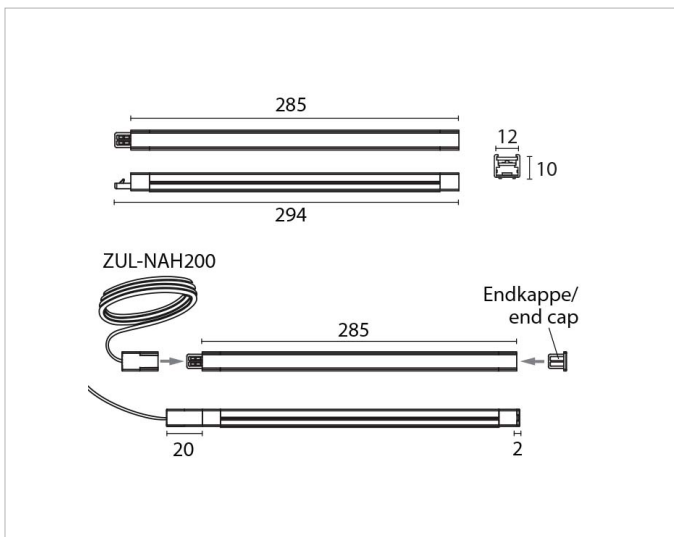

Beschreibung

NAH Lichtleiste, 4,4W, 4000K, 24VDC, Länge 294mm, Höhe 10mm, Breite 12mm, 330lm, Ra>80, OHNE 2,00m Zuleitung mit Eurostecker, ohne Magnethalter, ohne Befestigungswinkel, ohne Verbindungskabel, inkl. Metall Clips, plastic Diffuser, aluminium eloxiert

Allgemeine Daten

Fassung:	ohne
Gehäusefarbe:	Aluminium
Schutzart (IP):	IP20
Schutzklasse:	III

Lichttechnische Daten

Bemessungslichtstrom nach IEC 62722-2-1:	510lm
Energieeffizienzklasse der Lichtquelle nach EU-Richtlinie 2019/2015:	F
Farbtemperatur:	4000K
Farbwiedergabeindex CRI:	80-89
Geeignet für Anzahl der Lichtquellen:	1
Leuchtenlichtausbeute:	116lm/W
Leuchtmittel:	LED austauschbar
Lichtfarbe:	weiß
Max. Systemleistung:	4W
Mit Leuchtmittel:	Ja

Elektrische Daten

Nennspannung:	24V
Ohne Dimmfunktion:	Ja
Spannungsart:	DC

Produktabmessung

Breite:	12mm
Höhe/Tiefe:	10mm
Länge:	294mm

Adresse/Kontakt