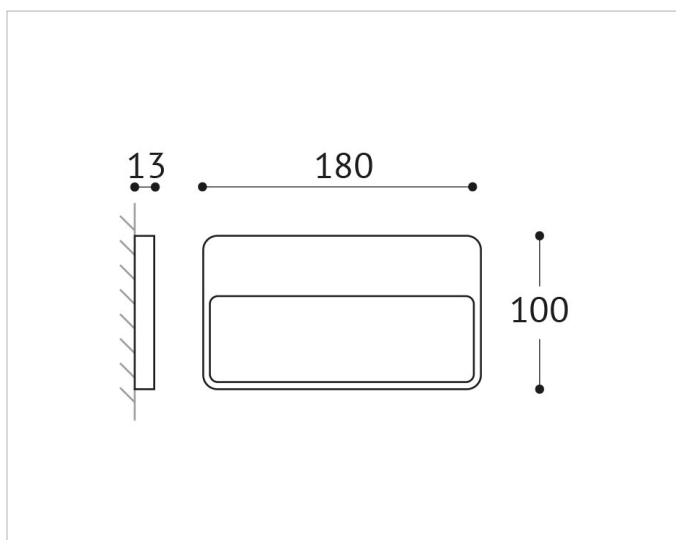

## Beschreibung

Modulo A, Wandanbauleuchte, Alu-Druckguss, LED 5W, 4000K, 24V, CRI>80, inkl. externem Versorgungsteil und Einbaudose, IP65, anthrazit

## Allgemeine Daten

<b>Geeignet für Einbaumontage:</b>	Ja
<b>Geeignet für Wandmontage:</b>	Ja
<b>Gehäusefarbe:</b>	anthrazit
<b>Schutzart (IP):</b>	IP65
<b>Schutzklasse:</b>	III
<b>Werkstoff des Gehäuses:</b>	Aluminium

## Produktabmessung

<b>Breite:</b>	100mm
<b>Einbaubreite:</b>	74mm
<b>Einbauhöhe/-tiefe:</b>	54mm
<b>Einbaulänge:</b>	108mm
<b>Höhe/Tiefe:</b>	15mm
<b>Länge:</b>	180mm