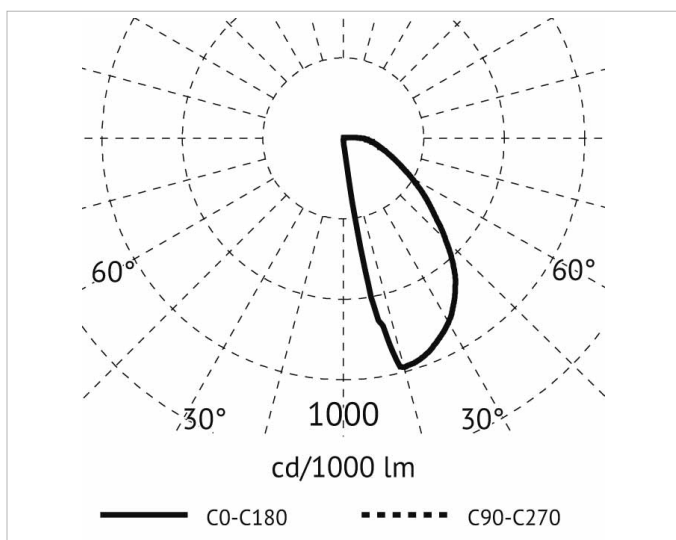

## Lichttechnische Daten

<b>Farbtemperatur:</b>	4000K
<b>Farbwiedergabeindex CRI:</b>	80-89
<b>Lichtaustritt:</b>	direkt
<b>Lichtfarbe:</b>	weiß
<b>Lichtverteilung:</b>	asymmetrisch
<b>Max. Systemleistung:</b>	5W
<b>Mit Leuchtmittel:</b>	Ja

## Produktabmessung

<b>Breite:</b>	100mm
<b>Einbaubreite:</b>	74mm
<b>Einbauhöhe/-tiefe:</b>	54mm
<b>Einbaulänge:</b>	108mm
<b>Höhe/Tiefe:</b>	15mm
<b>Länge:</b>	180mm