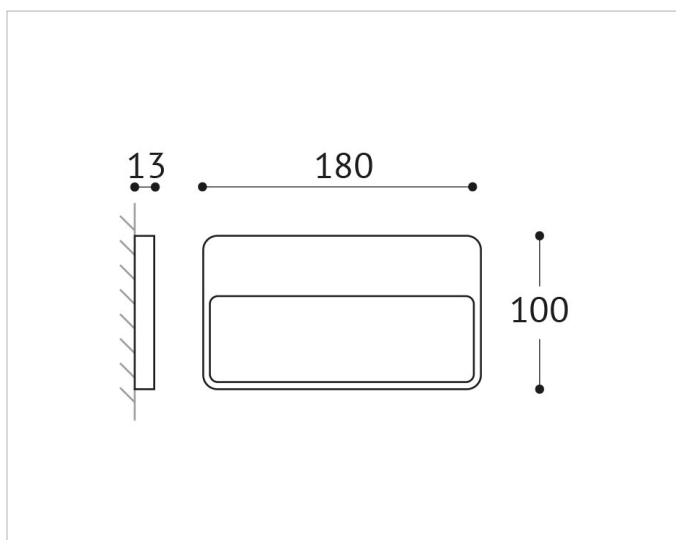

## Beschreibung

Modulo A, Wandanbauleuchte, Alu-Druckguss, LED 5W, 4000K, 24V, CRI>80, inkl. externem Versorgungsteil und Einbaudose, IP65, weiß

## Allgemeine Daten

<b>Geeignet für Einbaumontage:</b>	Ja
<b>Geeignet für Wandmontage:</b>	Ja
<b>Gehäusefarbe:</b>	weiß
<b>Schutzart (IP):</b>	IP65
<b>Schutzklasse:</b>	III
<b>Werkstoff des Gehäuses:</b>	Aluminium

## Produktabmessung

<b>Breite:</b>	100mm
<b>Einbaubreite:</b>	74mm
<b>Einbauhöhe/-tiefe:</b>	54mm
<b>Einbaulänge:</b>	108mm
<b>Höhe/Tiefe:</b>	15mm
<b>Länge:</b>	180mm