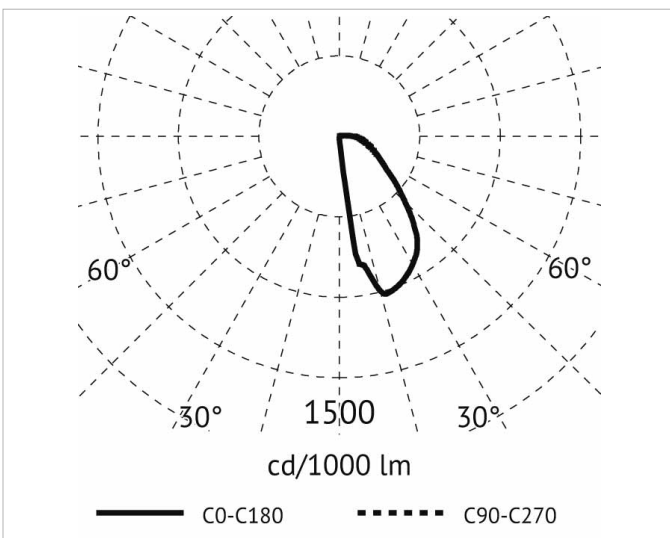

## Lichttechnische Daten

<b>Farbtemperatur:</b>	3000K
<b>Farbwiedergabeindex CRI:</b>	80-89
<b>Lichtaustritt:</b>	direkt
<b>Lichtfarbe:</b>	weiß
<b>Lichtverteilung:</b>	asymmetrisch
<b>Max. Systemleistung:</b>	3W
<b>Mit Leuchtmittel:</b>	Ja

## Produktabmessung

<b>Breite:</b>	100mm
<b>Einbaubreite:</b>	75mm
<b>Einbauhöhe/-tiefe:</b>	53mm
<b>Einbaulänge:</b>	71mm
<b>Höhe/Tiefe:</b>	15mm
<b>Länge:</b>	100mm