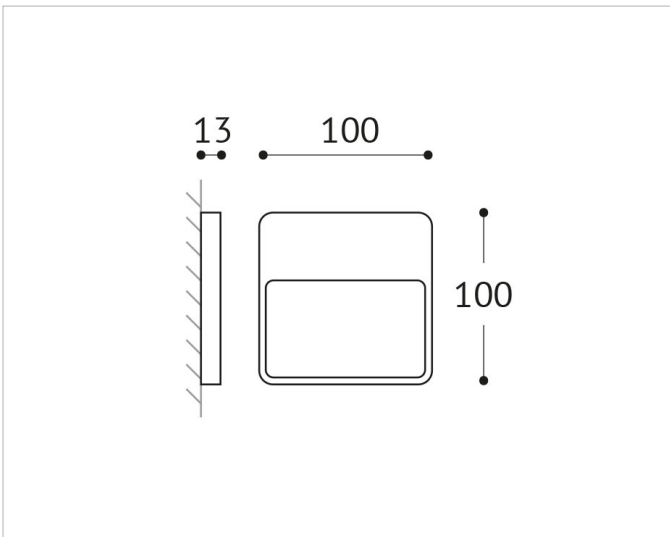

Allgemeine Daten

Geeignet für Einbaumontage:	Ja
Geeignet für Wandmontage:	Ja
Gehäusefarbe:	anthrazit
Schutzart (IP):	IP65
Schutzklasse:	III
Werkstoff des Gehäuses:	Aluminium