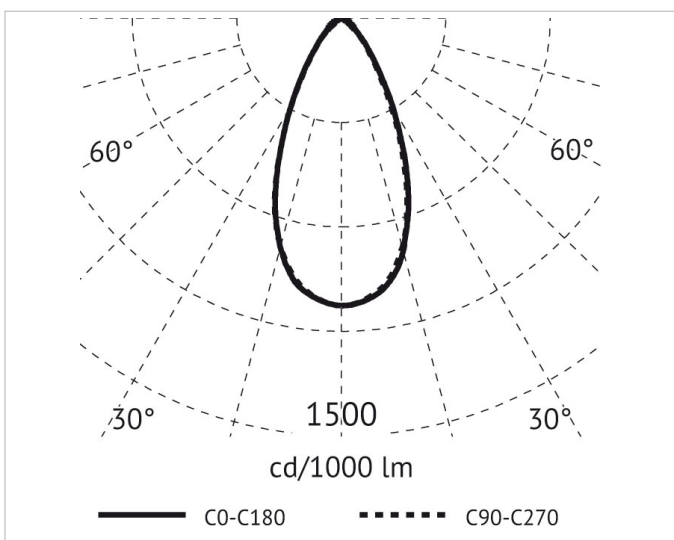

Beschreibung

MIRON Wandleuchte LED 39W, 3000K, 220-240V, Ausstrahlwinkel 65°, IP65, CRI>80, Alu Druckguss, inkl. Netzteil, alugrau

Allgemeine Daten

Geeignet für Aufbaumontage:	Ja
Geeignet für Wandmontage:	Ja
Gehäusefarbe:	weiß
Schutzart (IP):	IP65
Schutzklasse:	I
Werkstoff des Gehäuses:	Aluminium

Lichttechnische Daten

Ausstrahlungswinkel:	breitstrahlend 41-80°
Farbtemperatur:	3000K
Farbwiedergabeindex CRI:	80-89
Lichtaustritt:	direkt
Lichtfarbe:	weiß
Lichtverteilung:	symmetrisch
Max. Systemleistung:	40W
Mit Leuchtmittel:	Ja

Elektrische Daten

Nennspannung:	220V - 240V
Ohne Dimmfunktion:	Ja
Spannungsart:	AC

Produktabmessung

Breite:	65mm
Höhe/Tiefe:	320mm
Länge:	190mm

Adresse/Kontakt