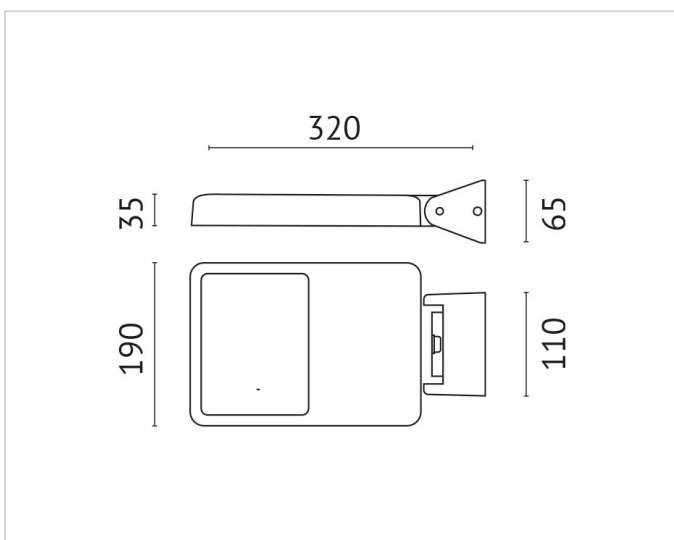

Beschreibung

MIRON Wandleuchte LED 39W, 3000K, 220-240V, Ausstrahlwinkel 65°, IP65, CRI>80, Alu Druckguss, inkl. Netzteil, alugrau

Allgemeine Daten

Geeignet für Aufbaumontage:	Ja
Geeignet für Wandmontage:	Ja
Gehäusefarbe:	weiß
Schutzart (IP):	IP65
Schutzklasse:	I
Werkstoff des Gehäuses:	Aluminium

Lichttechnische Daten

Ausstrahlungswinkel:	breitstrahlend 41-80°
Farbtemperatur:	3000K
Farbwiedergabeindex CRI:	80-89
Lichtaustritt:	direkt
Lichtfarbe:	weiß
Lichtverteilung:	symmetrisch
Max. Systemleistung:	40W
Mit Leuchtmittel:	Ja

Elektrische Daten

Nennspannung:	220V - 240V
Ohne Dimmfunktion:	Ja
Spannungsart:	AC

Produktabmessung

Breite:	65mm
Höhe/Tiefe:	320mm
Länge:	190mm

Adresse/Kontakt