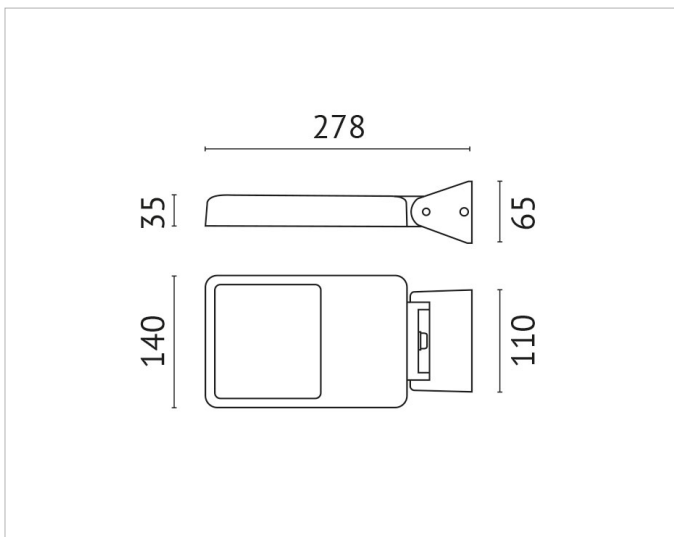

### Beschreibung

MIRON Wandleuchte LED 19W, 4000K, 220-240V, Ausstrahlwinkel 120°, IP65, CRI>80, Alu Druckguss, inkl. Netzteil, alugrau

### Allgemeine Daten

<b>Geeignet für Aufbaumontage:</b>	Ja
<b>Geeignet für Wandmontage:</b>	Ja
<b>Gehäusefarbe:</b>	Aluminium
<b>Schutzart (IP):</b>	IP65
<b>Schutzklasse:</b>	I
<b>Werkstoff des Gehäuses:</b>	Aluminium

### Lichttechnische Daten

<b>Ausstrahlungswinkel:</b>	extrem breitstrahlend >80°
<b>Farbtemperatur:</b>	4000K
<b>Farbwiedergabeindex CRI:</b>	80-89
<b>Lichtaustritt:</b>	direkt
<b>Lichtfarbe:</b>	weiß
<b>Lichtverteilung:</b>	doppelt asymmetrisch
<b>Max. Systemleistung:</b>	19W
<b>Mit Leuchtmittel:</b>	Ja

### Produktabmessung

<b>Breite:</b>	65mm
<b>Höhe/Tiefe:</b>	278mm
<b>Länge:</b>	140mm