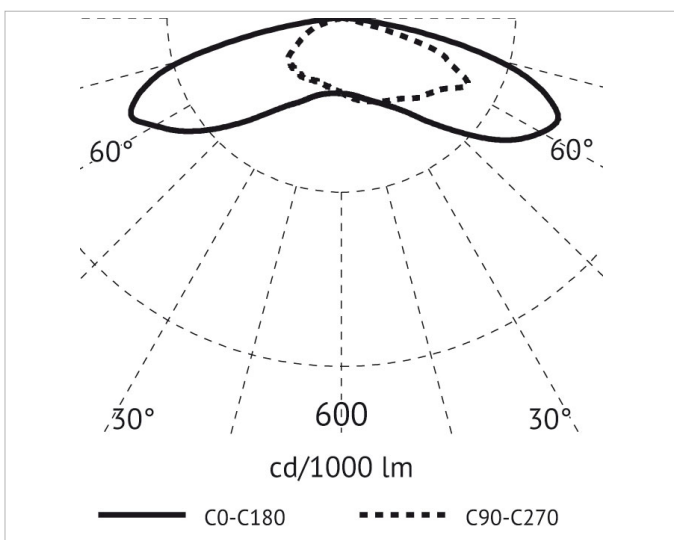

### Beschreibung

MIRON Wandleuchte LED 19W, 4000K, 220-240V, Ausstrahlwinkel 120°, IP65, CRI>80, Alu Druckguss, inkl. Netzteil, alugrau

### Lichttechnische Daten

<b>Ausstrahlungswinkel:</b>	extrem breitstrahlend >80°
<b>Farbtemperatur:</b>	4000K
<b>Farbwiedergabeindex CRI:</b>	80-89
<b>Lichtaustritt:</b>	direkt
<b>Lichtfarbe:</b>	weiß
<b>Lichtverteilung:</b>	doppelt asymmetrisch
<b>Max. Systemleistung:</b>	19W
<b>Mit Leuchtmittel:</b>	Ja

### Produktabmessung

<b>Breite:</b>	65mm
<b>Höhe/Tiefe:</b>	278mm
<b>Länge:</b>	140mm