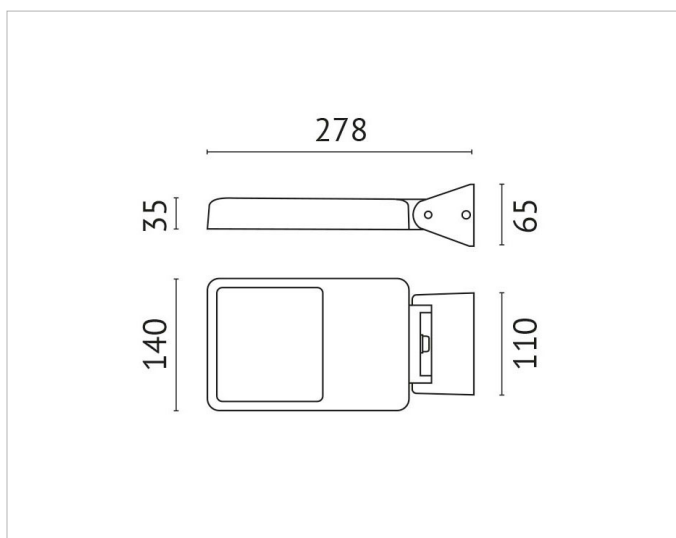

Beschreibung

MIRON Wandleuchte LED 19W, 3000K, 220-240V, asymmetrisch, IP65, CRI>80, Alu Druckguss, inkl. Netzteil, weiß

Allgemeine Daten

Geeignet für Aufbaumontage:	Ja
Geeignet für Wandmontage:	Ja
Gehäusefarbe:	weiß
Schutzart (IP):	IP65
Schutzklasse:	I
Werkstoff des Gehäuses:	Aluminium

Lichttechnische Daten

Farbtemperatur:	3000K
Farbwiedergabeindex CRI:	80-89
Lichtaustritt:	direkt
Lichtfarbe:	weiß
Lichtverteilung:	asymmetrisch
Max. Systemleistung:	19W
Mit Leuchtmittel:	Ja

Elektrische Daten

Nennspannung:	220V - 240V
Ohne Dimmfunktion:	Ja
Spannungsart:	AC

Produktabmessung

Breite:	65mm
Höhe/Tiefe:	278mm
Länge:	140mm

Adresse/Kontakt