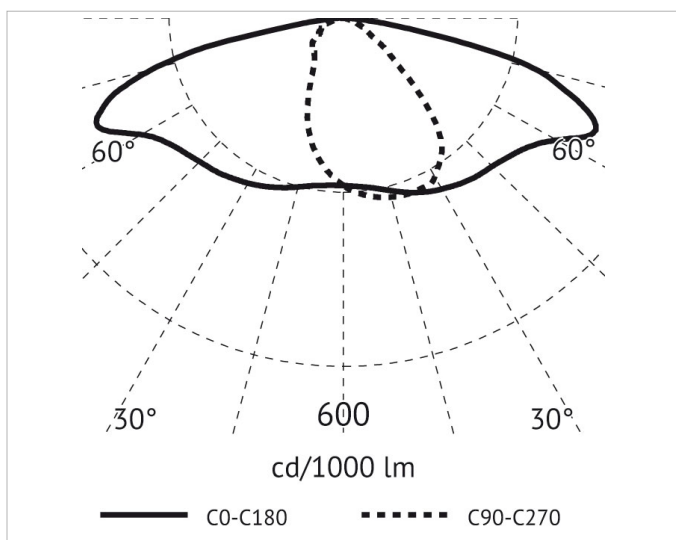

Beschreibung

MIRON Wandleuchte LED 19W, 3000K, 220-240V, asymmetrisch, IP65, CRI>80, Alu Druckguss, inkl. Netzteil, weiß

Allgemeine Daten

Geeignet für Aufbaumontage:	Ja
Geeignet für Wandmontage:	Ja
Gehäusefarbe:	weiß
Schutzart (IP):	IP65
Schutzklasse:	I
Werkstoff des Gehäuses:	Aluminium

Lichttechnische Daten

Farbtemperatur:	3000K
Farbwiedergabeindex CRI:	80-89
Lichtaustritt:	direkt
Lichtfarbe:	weiß
Lichtverteilung:	asymmetrisch
Max. Systemleistung:	19W
Mit Leuchtmittel:	Ja

Elektrische Daten

Nennspannung:	220V - 240V
Ohne Dimmfunktion:	Ja
Spannungsart:	AC

Produktabmessung

Breite:	65mm
Höhe/Tiefe:	278mm
Länge:	140mm

Adresse/Kontakt