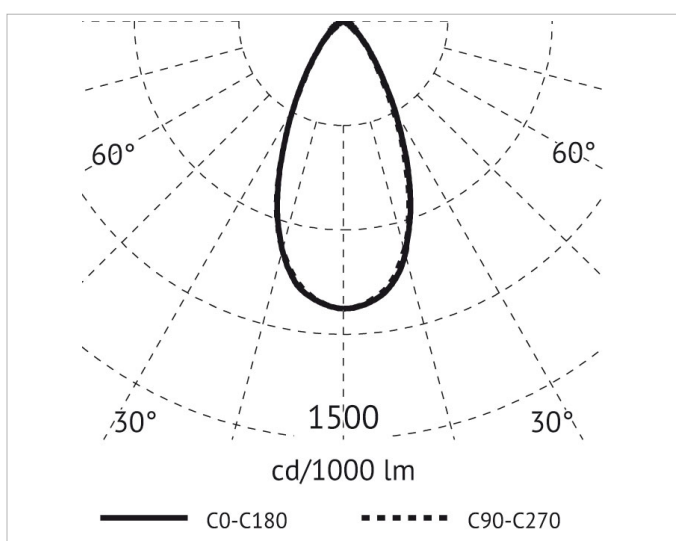

Beschreibung

MIRON Wandleuchte LED 19W, 4000K, 220-240V, Ausstrahlwinkel 65°, IP65, CRI>80, Alu Druckguss, inkl. Netzteil, anthrazit

Allgemeine Daten

Geeignet für Aufbaumontage:	Ja
Geeignet für Wandmontage:	Ja
Gehäusefarbe:	anthrazit
Schutzart (IP):	IP65
Schutzklasse:	I
Werkstoff des Gehäuses:	Aluminium

Lichttechnische Daten

Ausstrahlungswinkel:	breitstrahlend 41-80°
Farbtemperatur:	4000K
Farbwiedergabeindex CRI:	80-89
Lichtaustritt:	direkt
Lichtfarbe:	weiß
Lichtverteilung:	symmetrisch
Max. Systemleistung:	19W
Mit Leuchtmittel:	Ja

Elektrische Daten

Nennspannung:	220V - 240V
Ohne Dimmfunktion:	Ja
Spannungsart:	AC

Produktabmessung

Breite:	65mm
Höhe/Tiefe:	278mm
Länge:	140mm

Adresse/Kontakt