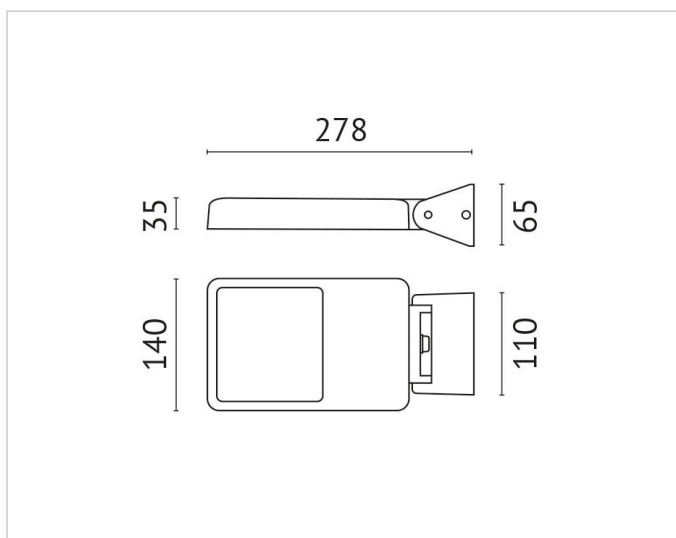

Beschreibung

MIRON Wandleuchte LED 19W, 4000K, 220-240V, Ausstrahlwinkel 65°, IP65, CRI>80, Alu Druckguss, inkl. Netzteil, anthrazit

Allgemeine Daten

Geeignet für Aufbaumontage:	Ja
Geeignet für Wandmontage:	Ja
Gehäusefarbe:	anthrazit
Schutzart (IP):	IP65
Schutzklasse:	I
Werkstoff des Gehäuses:	Aluminium

Lichttechnische Daten

Ausstrahlungswinkel:	breitstrahlend 41-80°
Farbtemperatur:	4000K
Farbwiedergabeindex CRI:	80-89
Lichtaustritt:	direkt
Lichtfarbe:	weiß
Lichtverteilung:	symmetrisch
Max. Systemleistung:	19W
Mit Leuchtmittel:	Ja

Elektrische Daten

Nennspannung:	220V - 240V
Ohne Dimmfunktion:	Ja
Spannungsart:	AC

Produktabmessung

Breite:	65mm
Höhe/Tiefe:	278mm
Länge:	140mm

Adresse/Kontakt