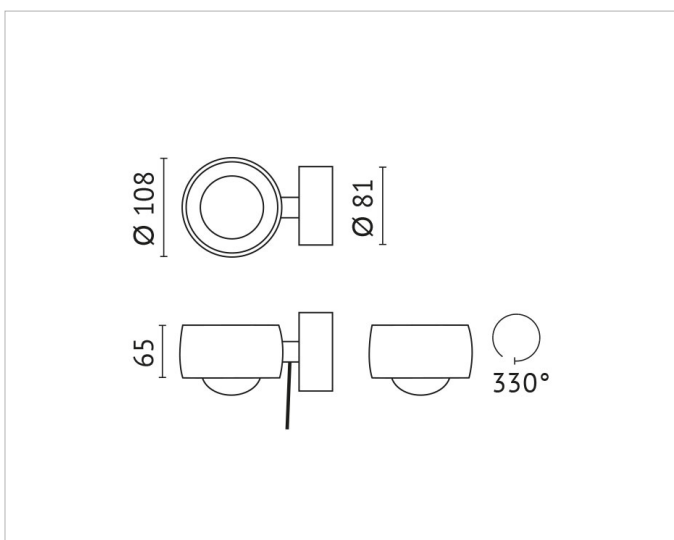

Beschreibung

MAYA Wandleuchte, 1 Lichtaustritt, Glaslinse 50°, 2700K, 1x8W, inkl. Netzteil, TRIAC DIM, 220-240V, CRI>90, Gehäuse chrom

Allgemeine Daten

Geeignet für Aufbaumontage:	Ja
Geeignet für Wandmontage:	Ja
Gehäusefarbe:	Chrom
Schutzart (IP):	IP20
Schutzklasse:	II
Werkstoff des Gehäuses:	Aluminium

Lichttechnische Daten

Ausstrahlungswinkel:	breitstrahlend 41-80°
Bemessungslichtstrom nach IEC 62722-2-1:	499lm
Bildschirmarbeitsplatztauglich nach EN 12464-1:	Ja
Blendbegrenzung (UGR):	15.10
Energieeffizienzklasse der Lichtquelle nach EU-Richtlinie 2019/2015:	E
Farbkonsistenz (McAdam-Ellipse):	SDCM3
Farbtemperatur:	2700K
Farbwiedergabeindex CRI:	90-100
Geeignet für Anzahl der Lichtquellen:	1
Leuchtenlichtausbeute:	62lm/W
Leuchtmittel:	LED austauschbar
Lichtaustritt:	direkt
Lichtfarbe:	weiß
Lichtverteilung:	symmetrisch
Max. Systemleistung:	8W
Mit Leuchtmittel:	Ja

Adresse/Kontakt

Elektrische Daten

Nennspannung: 220V - 240V
Spannungsart: AC

Produktabmessung

Außendurchmesser: 108mm
Höhe/Tiefe: 65mm

Adresse/Kontakt