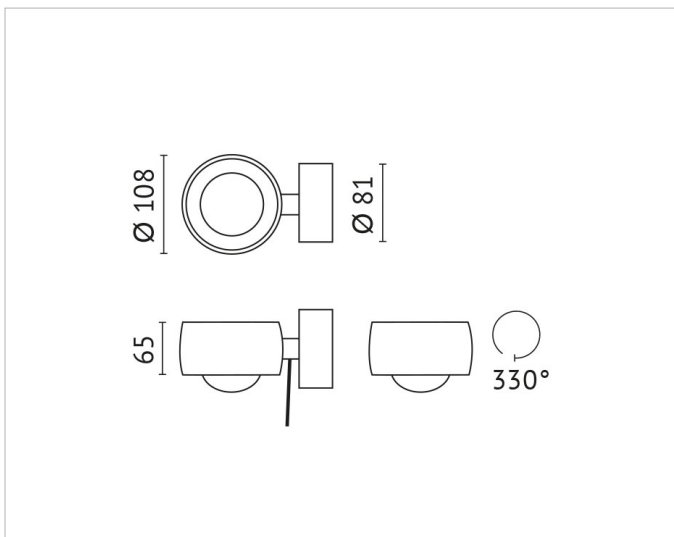

Beschreibung

MAYA Wandleuchte, 1 Lichtaustritt, Glaslinse 50°, 2700K, 1x8W, inkl. Netzteil, TRIAC DIM, 220-240V, CRI>90, Gehäuse chrom

Allgemeine Daten

Geeignet für Aufbaumontage:	Ja
Geeignet für Wandmontage:	Ja
Gehäusefarbe:	Chrom
Schutzart (IP):	IP20
Schutzklasse:	II
Werkstoff des Gehäuses:	Aluminium

Lichttechnische Daten

Ausstrahlungswinkel:	breitstrahlend 41-80°
Bemessungslichtstrom nach IEC 62722-2-1:	499lm
Bildschirmarbeitsplatztauglich nach EN 12464-1:	Ja
Blendbegrenzung (UGR):	15.10
Energieeffizienzklasse der Lichtquelle nach EU-Richtlinie 2019/2015:	E
Farbkonsistenz (McAdam-Ellipse):	SDCM3
Farbtemperatur:	2700K
Farbwiedergabeindex CRI:	90-100
Geeignet für Anzahl der Lichtquellen:	1
Leuchtenlichtausbeute:	62lm/W
Leuchtmittel:	LED austauschbar
Lichtaustritt:	direkt
Lichtfarbe:	weiß
Lichtverteilung:	symmetrisch
Max. Systemleistung:	8W
Mit Leuchtmittel:	Ja

Adresse/Kontakt

Elektrische Daten

Nennspannung: 220V - 240V
Spannungsart: AC

Produktabmessung

Außendurchmesser: 108mm
Höhe/Tiefe: 65mm

Adresse/Kontakt