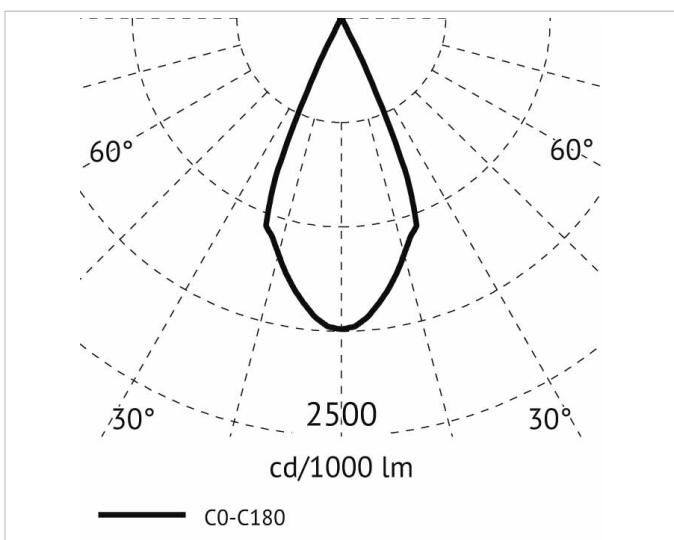

Beschreibung

MAYA Wandleuchte, 1 Lichtaustritt, Glaslinse 50°, 2700K, 1x8W, inkl. Netzteil, TRIAC DIM, 220-240V, CRI>90, Gehäuse chrom

Allgemeine Daten

Geeignet für Aufbaumontage:	Ja
Geeignet für Wandmontage:	Ja
Gehäusefarbe:	Chrom
Schutzart (IP):	IP20
Schutzklasse:	II
Werkstoff des Gehäuses:	Aluminium

Lichttechnische Daten

Ausstrahlungswinkel:	breitstrahlend 41-80°
Bemessungslichtstrom nach IEC 62722-2-1:	499lm
Bildschirmarbeitsplatztauglich nach EN 12464-1:	Ja
Blendbegrenzung (UGR):	15.10
Energieeffizienzklasse der Lichtquelle nach EU-Richtlinie 2019/2015:	E
Farbkonsistenz (McAdam-Ellipse):	SDCM3
Farbtemperatur:	2700K
Farbwiedergabeindex CRI:	90-100
Geeignet für Anzahl der Lichtquellen:	1
Leuchtenlichtausbeute:	62lm/W
Leuchtmittel:	LED austauschbar
Lichtaustritt:	direkt
Lichtfarbe:	weiß
Lichtverteilung:	symmetrisch
Max. Systemleistung:	8W
Mit Leuchtmittel:	Ja

Adresse/Kontakt

Elektrische Daten

Nennspannung: 220V - 240V
Spannungsart: AC

Produktabmessung

Außendurchmesser: 108mm
Höhe/Tiefe: 65mm

Adresse/Kontakt