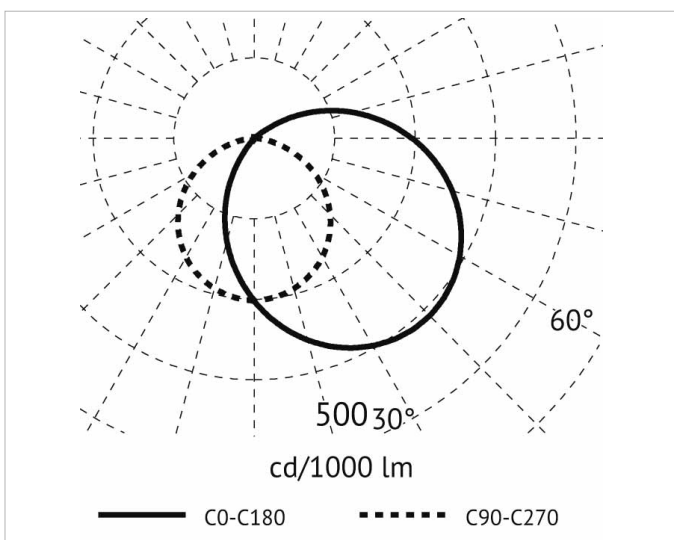

Beschreibung

MaxiLED 34W, Länge 551mm, 4000K, lineare LED-Module, IK08, IP65, CRI<80, Lebensdauer: 60.000 h, Gehäuse aus fließgepresstem Alu, glänzend, Rahmen aus Alu-Druckguss, Opalschirm aus Ultra-weiß-Glas, UV-sichere Lackierung, mit eingebautem Treiber, aluminiumgrau

Energieeffizienzklasse der Lichtquelle nach EU-Richtlinie 2019/2015:	F
Farbtemperatur:	4000K
Farbwiedergabeindex CRI:	80-89
Leuchtmittel:	LED austauschbar
Lichtaustritt:	direkt
Lichtfarbe:	weiß
Lichtverteilung:	symmetrisch
Max. Systemleistung:	34W
Mit Leuchtmittel:	Ja

Elektrische Daten

Nennspannung:	230V
Ohne Dimmfunktion:	Ja
Schlagfestigkeit:	IK08
Spannungsart:	AC

Adresse/Kontakt

Produktabmessung

Breite:	116mm
Höhe/Tiefe:	116mm
Länge:	551mm

Adresse/Kontakt