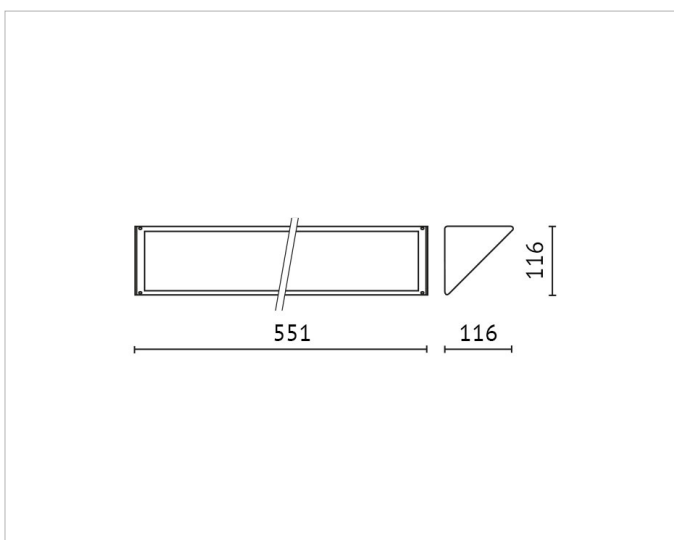

Beschreibung

MaxiLED 34W, Länge 551mm, 4000K, lineare LED-Module, IK08, IP65, CRI<80, Lebensdauer: 60.000 h, Gehäuse aus fließgepresstem Alu, glänzend, Rahmen aus Alu-Druckguss, Opalschirm aus Ultra-weiß-Glas, UV-sichere Lackierung, mit eingebautem Treiber, aluminiumgrau

Allgemeine Daten

Geeignet für Aufbaumontage:	Ja
Geeignet für Deckenmontage:	Ja
Geeignet für Wandmontage:	Ja
Gehäusefarbe:	grau
Schutzart (IP):	IP65
Schutzklasse:	II
Werkstoff des Gehäuses:	Aluminium

Lichttechnische Daten

Elektrische Daten

Nennspannung:	230V
Ohne Dimmfunktion:	Ja
Schlagfestigkeit:	IK08
Spannungsart:	AC

Adresse/Kontakt

Produktabmessung

Breite:	116mm
Höhe/Tiefe:	116mm
Länge:	551mm

Adresse/Kontakt