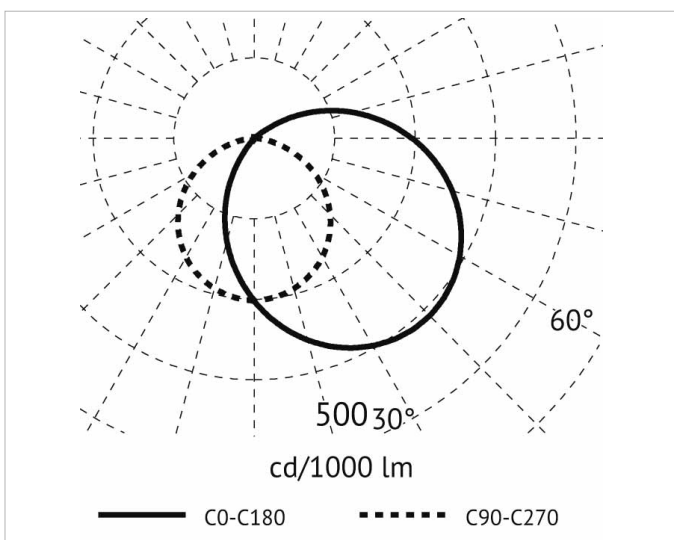

Beschreibung

MaxiLED 34W, Länge 551mm, 4000K, lineare LED-Module, neutralweiß, IK08, IP65, CRI<80, Lebensdauer: 60.000 h, Gehäuse aus fließgepresstem Alu, glänzend, Rahmen aus Alu-Druckguss, Opalschirm aus Ultra-weiß-Glas, UV-sichere Lackierung, mit eingebautem Treiber, Gehäuse: schwarz

Lichttechnische Daten

Energieeffizienzklasse der Lichtquelle nach EU-Richtlinie 2019/2015: F
Farbtemperatur: 4000K
Farbwiedergabeindex CRI: 80-89
Leuchtmittel: LED austauschbar
Lichtaustritt: direkt
Lichtfarbe: weiß
Lichtverteilung: symmetrisch
Max. Systemleistung: 34W
Mit Leuchtmittel: Ja

Elektrische Daten

Nennspannung: 230V
Ohne Dimmfunktion: Ja
Schlagfestigkeit: IK08
Spannungsart: AC

Adresse/Kontakt

Produktabmessung

Breite:	116mm
Höhe/Tiefe:	116mm
Länge:	551mm

Adresse/Kontakt