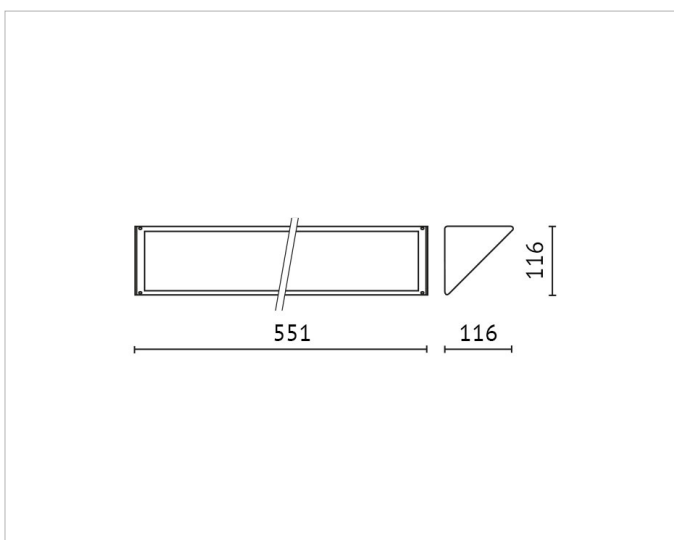

Beschreibung

MaxiLED 34W, Länge 551mm, 4000K, lineare LED-Module, neutralweiß, IK08, IP65, CRI<80, Lebensdauer: 60.000 h, Gehäuse aus fließgepresstem Alu, glänzend, Rahmen aus Alu-Druckguss, Opalschirm aus Ultra-weiß-Glas, UV-sichere Lackierung, mit eingebautem Treiber, Gehäuse: schwarz

Elektrische Daten

Nennspannung: 230V
Ohne Dimmfunktion: Ja
Schlagfestigkeit: IK08
Spannungsart: AC

Adresse/Kontakt

Produktabmessung

Breite:	116mm
Höhe/Tiefe:	116mm
Länge:	551mm

Adresse/Kontakt