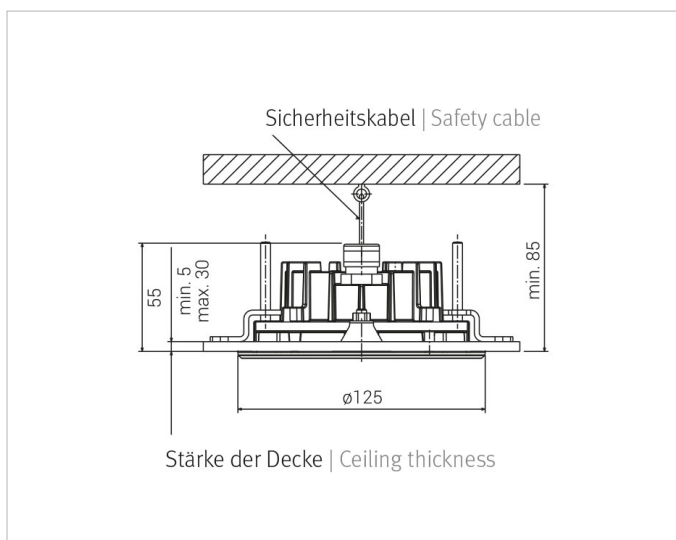

## Lichttechnische Daten

<b>Ausstrahlungswinkel:</b>	extrem breitstrahlend >80°
<b>Bemessungslichtstrom nach IEC 62722-2-1:</b>	347lm
<b>Energieeffizienzklasse der Lichtquelle nach EU-Richtlinie 2019/2015:</b>	F
<b>Farbtemperatur:</b>	4000K
<b>Farbwiedergabeindex CRI:</b>	80-89
<b>Geeignet für Anzahl der Lichtquellen:</b>	1
<b>Leuchtenlichtausbeute:</b>	43lm/W
<b>Leuchtmittel:</b>	LED austauschbar
<b>Lichtaustritt:</b>	direkt
<b>Lichtfarbe:</b>	weiß
<b>Lichtverteilung:</b>	symmetrisch
<b>Max. Systemleistung:</b>	8W
<b>Mit Leuchtmittel:</b>	Ja

## Adresse/Kontakt

**Spannungsart:** AC

**Produktabmessung**

**Außerdurchmesser:** 125mm

**Einbauhöhe/-tiefe:** 85mm

**Höhe/Tiefe:** 55mm

**Adresse/Kontakt**