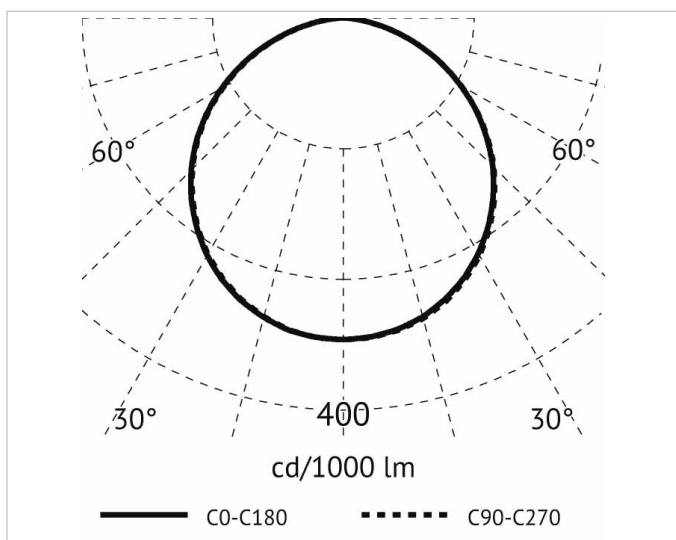

## Lichttechnische Daten

<b>Ausstrahlungswinkel:</b>	extrem breitstrahlend >80°
<b>Bemessungslichtstrom nach IEC 62722-2-1:</b>	347lm
<b>Energieeffizienzklasse der Lichtquelle nach EU-Richtlinie 2019/2015:</b>	F
<b>Farbtemperatur:</b>	4000K
<b>Farbwiedergabeindex CRI:</b>	80-89
<b>Geeignet für Anzahl der Lichtquellen:</b>	1
<b>Leuchtenlichtausbeute:</b>	43lm/W
<b>Leuchtmittel:</b>	LED austauschbar
<b>Lichtaustritt:</b>	direkt
<b>Lichtfarbe:</b>	weiß
<b>Lichtverteilung:</b>	symmetrisch
<b>Max. Systemleistung:</b>	8W
<b>Mit Leuchtmittel:</b>	Ja

## Adresse/Kontakt

**Spannungsart:** AC

**Produktabmessung**

**Außerdurchmesser:** 125mm

**Einbauhöhe/-tiefe:** 85mm

**Höhe/Tiefe:** 55mm

**Adresse/Kontakt**