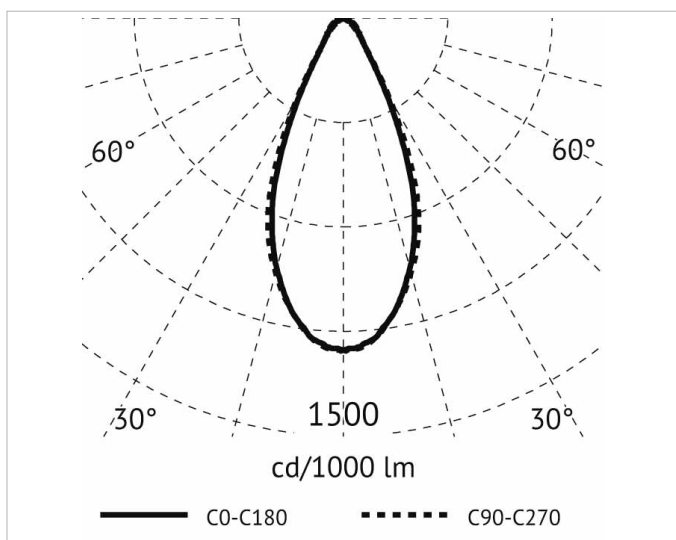

Beschreibung

LUX 30 SHOWER Deckenaußenleuchte rund LED 10W, Gehäuse aus Alu-Druckguss, Diffusor aus transparentem gehärtetem Glas, 3000K, Ausstrahlwinkel 40°, Ra 80, IK08, IP65, Lebensdauer: 60.000 h, inkl. Netzteil, aluminiumgrau

Allgemeine Daten

Geeignet für Aufbaumontage:	Ja
Geeignet für Deckenmontage:	Ja
Gehäusefarbe:	grau
Schutzart (IP):	IP65
Schutzklasse:	I
Werkstoff des Gehäuses:	Aluminium

Lichttechnische Daten

Ausstrahlungswinkel:	mediumstrahlend 21-40°
Bemessungslichtstrom nach IEC 62722-2-1:	750lm
Energieeffizienzklasse der Lichtquelle nach EU-Richtlinie 2019/2015:	F
Farbtemperatur:	3000K
Farbwiedergabeindex CRI:	80-89
Geeignet für Anzahl der Lichtquellen:	1
Leuchtenlichtausbeute:	75lm/W
Leuchtmittel:	LED austauschbar
Lichtaustritt:	direkt
Lichtfarbe:	weiß
Lichtverteilung:	symmetrisch
Max. Systemleistung:	10W
Mit Leuchtmittel:	Ja

Elektrische Daten

Nennspannung:	230V
Schlagfestigkeit:	IK10

Adresse/Kontakt

Spannungsart: AC

Produktabmessung

Außendurchmesser: 131mm

Höhe/Tiefe: 40mm

Adresse/Kontakt