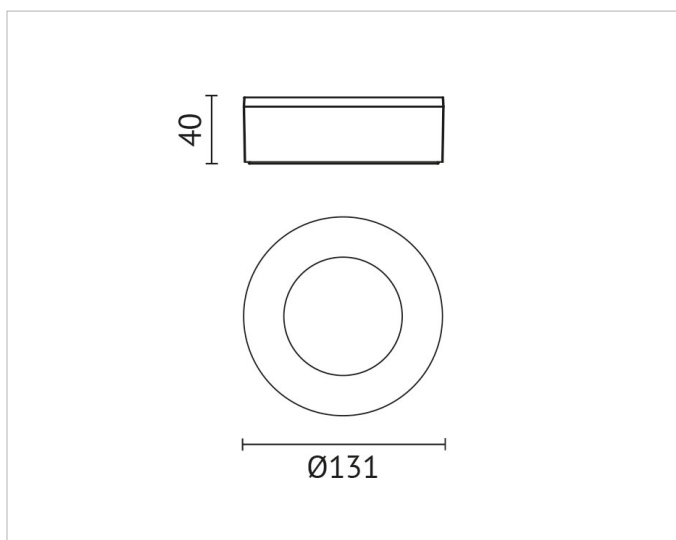

Beschreibung

LUX 30 SHOWER Deckenaußenleuchte rund LED 10W, Gehäuse aus Alu-Druckguss, Diffusor aus transparentem gehärtetem Glas, 3000K, Ausstrahlwinkel 40°, Ra 80, IK08, IP65, Lebensdauer: 60.000 h, inkl. Netzteil, aluminiumgrau

Allgemeine Daten

Geeignet für Aufbaumontage:	Ja
Geeignet für Deckenmontage:	Ja
Gehäusefarbe:	grau
Schutzart (IP):	IP65
Schutzklasse:	I
Werkstoff des Gehäuses:	Aluminium

Lichttechnische Daten

Ausstrahlungswinkel:	mediumstrahlend 21-40°
Bemessungslichtstrom nach IEC 62722-2-1:	750lm
Energieeffizienzklasse der Lichtquelle nach EU-Richtlinie 2019/2015:	F
Farbtemperatur:	3000K
Farbwiedergabeindex CRI:	80-89
Geeignet für Anzahl der Lichtquellen:	1
Leuchtenlichtausbeute:	75lm/W
Leuchtmittel:	LED austauschbar
Lichtaustritt:	direkt
Lichtfarbe:	weiß
Lichtverteilung:	symmetrisch
Max. Systemleistung:	10W
Mit Leuchtmittel:	Ja

Elektrische Daten

Nennspannung:	230V
Schlagfestigkeit:	IK10

Adresse/Kontakt

Spannungsart: AC

Produktabmessung

Außendurchmesser: 131mm

Höhe/Tiefe: 40mm

Adresse/Kontakt