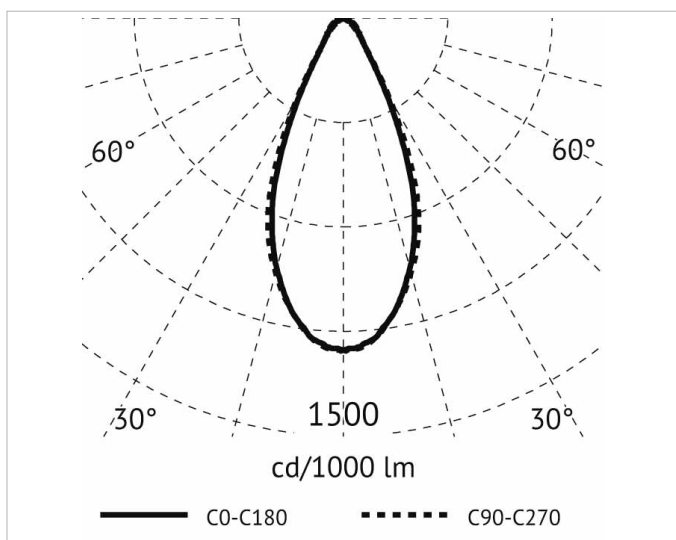

## Beschreibung

LUX 30 SHOWER Deckenaußenleuchte rund LED 10W, Gehäuse aus Alu-Druckguss, Diffusor aus transparentem gehärtetem Glas, 3000K, Ausstrahlwinkel 40°, Ra 80, IK08, IP65, Lebensdauer: 60.000 h, inkl. Netzteil, anthrazit

## Lichttechnische Daten

<b>Ausstrahlungswinkel:</b>	mediumstrahlend 21-40°
<b>Bemessungslichtstrom nach IEC 62722-2-1:</b>	750lm
<b>Energieeffizienzklasse der Lichtquelle nach EU-Richtlinie 2019/2015:</b>	F
<b>Farbtemperatur:</b>	3000K
<b>Farbwiedergabeindex CRI:</b>	80-89
<b>Geeignet für Anzahl der Lichtquellen:</b>	1
<b>Leuchtenlichtausbeute:</b>	75lm/W
<b>Leuchtmittel:</b>	LED austauschbar
<b>Lichtaustritt:</b>	direkt
<b>Lichtfarbe:</b>	weiß
<b>Lichtverteilung:</b>	symmetrisch
<b>Max. Systemleistung:</b>	10W
<b>Mit Leuchtmittel:</b>	Ja

## Adresse/Kontakt

**Spannungsart:** AC

**Produktabmessung**

**Außendurchmesser:** 131mm

**Höhe/Tiefe:** 40mm

**Adresse/Kontakt**