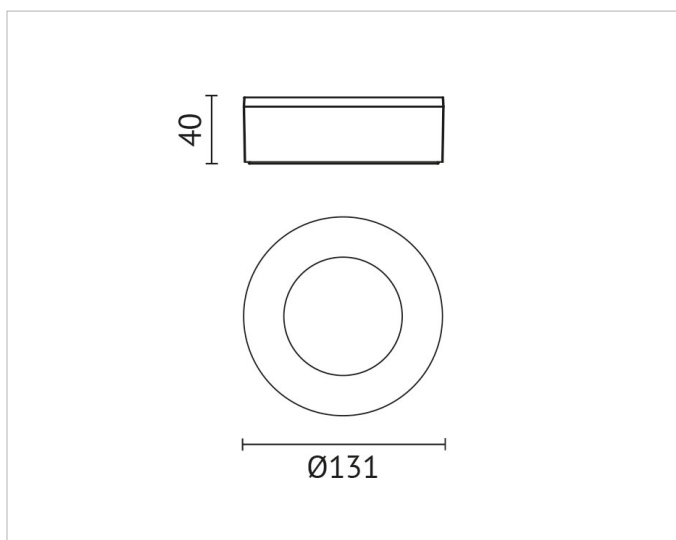

## Lichttechnische Daten

<b>Ausstrahlungswinkel:</b>	mediumstrahlend 21-40°
<b>Bemessungslichtstrom nach IEC 62722-2-1:</b>	750lm
<b>Energieeffizienzklasse der Lichtquelle nach EU-Richtlinie 2019/2015:</b>	F
<b>Farbtemperatur:</b>	3000K
<b>Farbwiedergabeindex CRI:</b>	80-89
<b>Geeignet für Anzahl der Lichtquellen:</b>	1
<b>Leuchtenlichtausbeute:</b>	75lm/W
<b>Leuchtmittel:</b>	LED austauschbar
<b>Lichtaustritt:</b>	direkt
<b>Lichtfarbe:</b>	weiß
<b>Lichtverteilung:</b>	symmetrisch
<b>Max. Systemleistung:</b>	10W
<b>Mit Leuchtmittel:</b>	Ja

## Adresse/Kontakt

**Spannungsart:** AC

**Produktabmessung**

**Außendurchmesser:** 131mm

**Höhe/Tiefe:** 40mm

**Adresse/Kontakt**