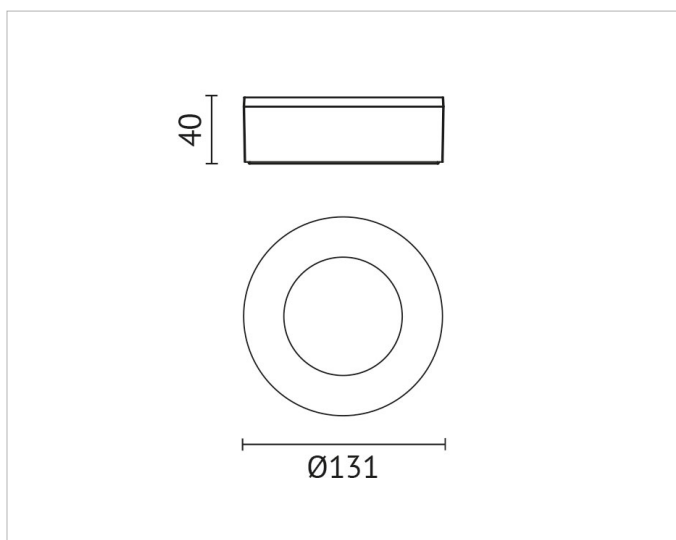

Beschreibung

LUX 30 SHOWER Deckenaußenleuchte rund LED 10W, Gehäuse aus Alu-Druckguss, Diffusor aus transparentem gehärtetem Glas, 3000K, Ausstrahlwinkel 40°, Ra 80, IK08, IP65, Lebensdauer: 60.000 h, inkl. Netzteil, weiß

Allgemeine Daten

Geeignet für Aufbaumontage:	Ja
Geeignet für Deckenmontage:	Ja
Gehäusefarbe:	weiß
Schutzart (IP):	IP65
Schutzklasse:	I
Werkstoff des Gehäuses:	Aluminium

Lichttechnische Daten

Ausstrahlungswinkel:	mediumstrahlend 21-40°
Bemessungslichtstrom nach IEC 62722-2-1:	750lm
Energieeffizienzklasse der Lichtquelle nach EU-Richtlinie 2019/2015:	F
Farbtemperatur:	3000K
Farbwiedergabeindex CRI:	80-89
Geeignet für Anzahl der Lichtquellen:	1
Leuchtenlichtausbeute:	75lm/W
Leuchtmittel:	LED austauschbar
Lichtaustritt:	direkt
Lichtfarbe:	weiß
Lichtverteilung:	symmetrisch
Max. Systemleistung:	10W
Mit Leuchtmittel:	Ja

Elektrische Daten

Nennspannung:	230V
Schlagfestigkeit:	IK10

Adresse/Kontakt

Spannungsart: AC

Produktabmessung

Außendurchmesser: 131mm

Höhe/Tiefe: 40mm

Adresse/Kontakt