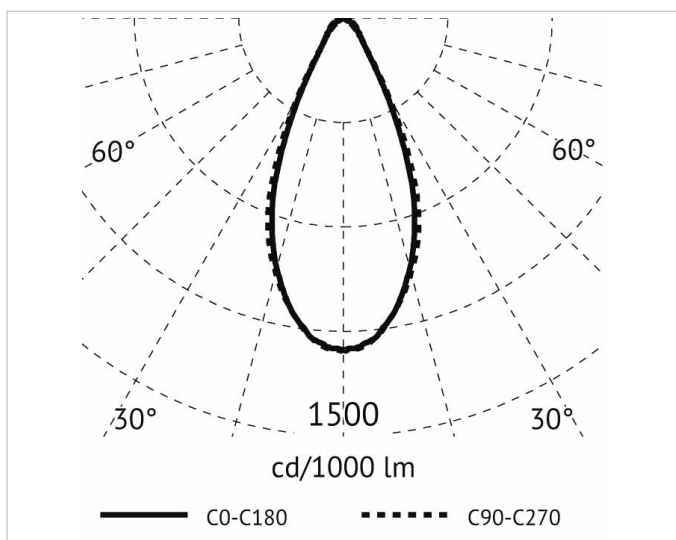

Beschreibung

LUX 30 SHOWER Deckenaußenleuchte rund LED 10W, Gehäuse aus Alu-Druckguss, Diffusor aus transparentem gehärtetem Glas, 3000K, Ausstrahlwinkel 40°, Ra 80, IK08, IP65, Lebensdauer: 60.000 h, inkl. Netzteil, weiß

Allgemeine Daten

Geeignet für Aufbaumontage:	Ja
Geeignet für Deckenmontage:	Ja
Gehäusefarbe:	weiß
Schutzart (IP):	IP65
Schutzklasse:	I
Werkstoff des Gehäuses:	Aluminium

Lichttechnische Daten

Ausstrahlungswinkel:	mediumstrahlend 21-40°
Bemessungslichtstrom nach IEC 62722-2-1:	750lm
Energieeffizienzklasse der Lichtquelle nach EU-Richtlinie 2019/2015:	F
Farbtemperatur:	3000K
Farbwiedergabeindex CRI:	80-89
Geeignet für Anzahl der Lichtquellen:	1
Leuchtenlichtausbeute:	75lm/W
Leuchtmittel:	LED austauschbar
Lichtaustritt:	direkt
Lichtfarbe:	weiß
Lichtverteilung:	symmetrisch
Max. Systemleistung:	10W
Mit Leuchtmittel:	Ja

Elektrische Daten

Nennspannung:	230V
Schlagfestigkeit:	IK10

Adresse/Kontakt

Spannungsart: AC

Produktabmessung

Außendurchmesser: 131mm

Höhe/Tiefe: 40mm

Adresse/Kontakt