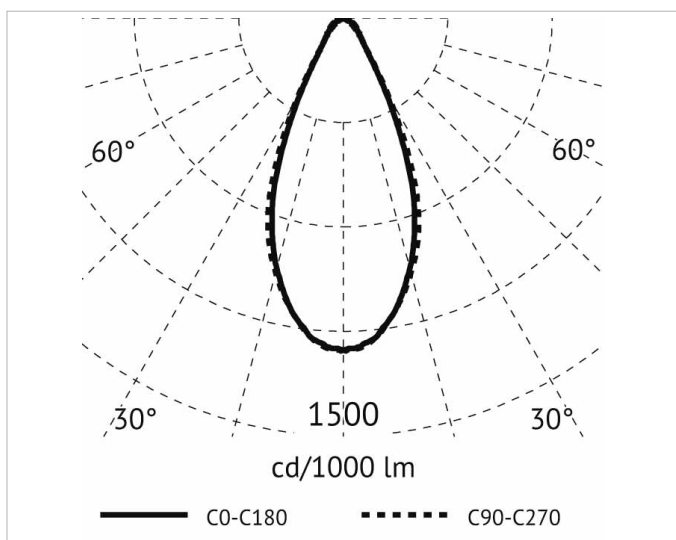

Beschreibung

LUX 30 SHOWER Deckenaußenleuchte rund LED 10W, Gehäuse aus Alu-Druckguss, Diffusor aus transparentem gehärtetem Glas, 4000K, Ausstrahlwinkel 40°, Ra 80, IK08, IP65, Lebensdauer: 60.000 h, inkl. Netzteil, aluminiumgrau

Allgemeine Daten

Geeignet für Aufbaumontage:	Ja
Geeignet für Deckenmontage:	Ja
Gehäusefarbe:	grau
Schutzart (IP):	IP65
Schutzklasse:	I
Werkstoff des Gehäuses:	Aluminium

Lichttechnische Daten

Ausstrahlungswinkel:	mediumstrahlend 21-40°
Bemessungslichtstrom nach IEC 62722-2-1:	750lm
Energieeffizienzklasse der Lichtquelle nach EU-Richtlinie 2019/2015:	F
Farbtemperatur:	4000K
Farbwiedergabeindex CRI:	80-89
Geeignet für Anzahl der Lichtquellen:	1
Leuchtenlichtausbeute:	75lm/W
Leuchtmittel:	LED austauschbar
Lichtaustritt:	direkt
Lichtfarbe:	weiß
Lichtverteilung:	symmetrisch
Max. Systemleistung:	10W
Mit Leuchtmittel:	Ja

Elektrische Daten

Nennspannung:	230V
Schlagfestigkeit:	IK10

Adresse/Kontakt

Spannungsart: AC

Produktabmessung

Außendurchmesser: 131mm

Höhe/Tiefe: 40mm

Adresse/Kontakt