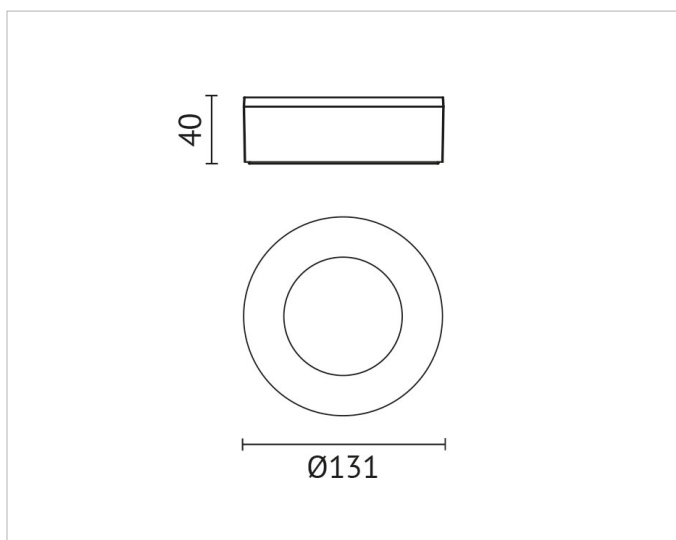

Beschreibung

LUX 30 SHOWER Deckenaußenleuchte rund LED 10W, Gehäuse aus Alu-Druckguss, Diffusor aus transparentem gehärtetem Glas, 4000K, Ausstrahlwinkel 40°, Ra 80, IK08, IP65, Lebensdauer: 60.000 h, inkl. Netzteil, aluminiumgrau

Allgemeine Daten

Geeignet für Aufbaumontage:	Ja
Geeignet für Deckenmontage:	Ja
Gehäusefarbe:	grau
Schutzart (IP):	IP65
Schutzklasse:	I
Werkstoff des Gehäuses:	Aluminium

Lichttechnische Daten

Ausstrahlungswinkel:	mediumstrahlend 21-40°
Bemessungslichtstrom nach IEC 62722-2-1:	750lm
Energieeffizienzklasse der Lichtquelle nach EU-Richtlinie 2019/2015:	F
Farbtemperatur:	4000K
Farbwiedergabeindex CRI:	80-89
Geeignet für Anzahl der Lichtquellen:	1
Leuchtenlichtausbeute:	75lm/W
Leuchtmittel:	LED austauschbar
Lichtaustritt:	direkt
Lichtfarbe:	weiß
Lichtverteilung:	symmetrisch
Max. Systemleistung:	10W
Mit Leuchtmittel:	Ja

Elektrische Daten

Nennspannung:	230V
Schlagfestigkeit:	IK10

Adresse/Kontakt

Spannungsart: AC

Produktabmessung

Außendurchmesser: 131mm

Höhe/Tiefe: 40mm

Adresse/Kontakt