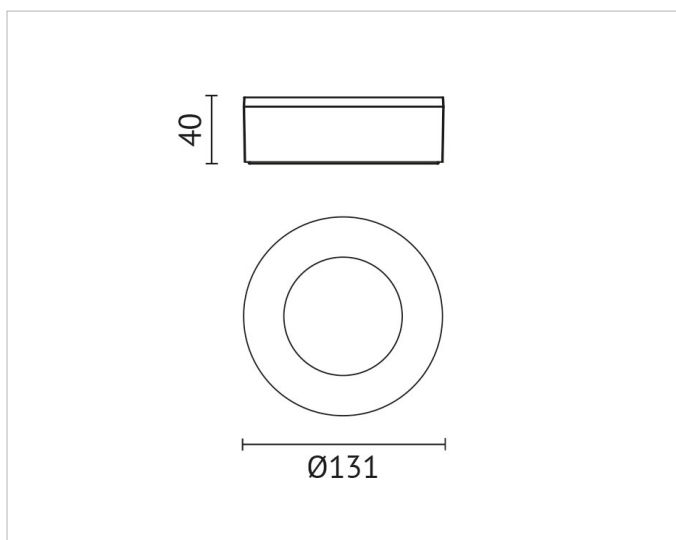

Beschreibung

LUX 30 SHOWER Deckenaußenleuchte rund LED 10W, Gehäuse aus Alu-Druckguss, Diffusor aus transparentem gehärtetem Glas, 4000K, Ausstrahlwinkel 40°, Ra 80, IK08, IP65, Lebensdauer: 60.000 h, inkl. Netzteil, weiß

Allgemeine Daten

Geeignet für Aufbaumontage:	Ja
Geeignet für Deckenmontage:	Ja
Gehäusefarbe:	weiß
Schutzart (IP):	IP65
Schutzklasse:	I
Werkstoff des Gehäuses:	Aluminium

Lichttechnische Daten

Ausstrahlungswinkel:	mediumstrahlend 21-40°
Bemessungslichtstrom nach IEC 62722-2-1:	750lm
Energieeffizienzklasse der Lichtquelle nach EU-Richtlinie 2019/2015:	F
Farbtemperatur:	4000K
Farbwiedergabeindex CRI:	80-89
Geeignet für Anzahl der Lichtquellen:	1
Leuchtenlichtausbeute:	75lm/W
Leuchtmittel:	LED austauschbar
Lichtaustritt:	direkt
Lichtfarbe:	weiß
Lichtverteilung:	symmetrisch
Max. Systemleistung:	10W
Mit Leuchtmittel:	Ja

Elektrische Daten

Nennspannung:	230V
Schlagfestigkeit:	IK10

Adresse/Kontakt

Spannungsart: AC

Produktabmessung

Außendurchmesser: 131mm

Höhe/Tiefe: 40mm

Adresse/Kontakt