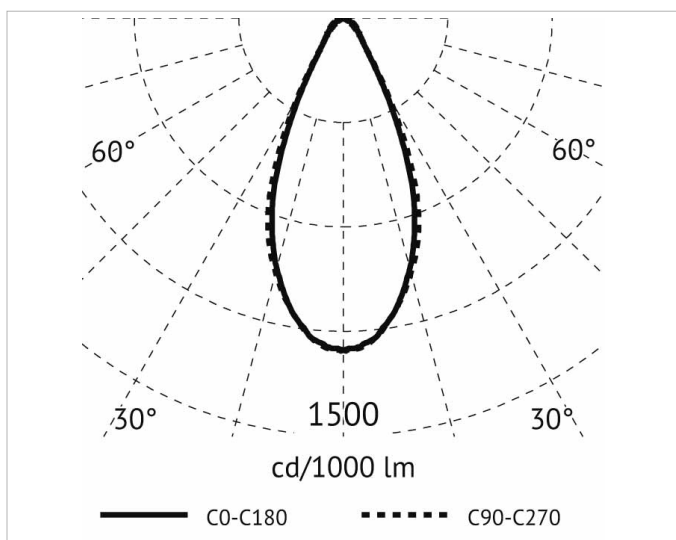

Beschreibung

LUX 30 SHOWER Deckenaußenleuchte rund LED 10W, Gehäuse aus Alu-Druckguss, Diffusor aus transparentem gehärtetem Glas, 4000K, Ausstrahlwinkel 40°, Ra 80, IK08, IP65, Lebensdauer: 60.000 h, inkl. Netzteil, weiß

Allgemeine Daten

Geeignet für Aufbaumontage:	Ja
Geeignet für Deckenmontage:	Ja
Gehäusefarbe:	weiß
Schutzart (IP):	IP65
Schutzklasse:	I
Werkstoff des Gehäuses:	Aluminium

Lichttechnische Daten

Ausstrahlungswinkel:	mediumstrahlend 21-40°
Bemessungslichtstrom nach IEC 62722-2-1:	750lm
Energieeffizienzklasse der Lichtquelle nach EU-Richtlinie 2019/2015:	F
Farbtemperatur:	4000K
Farbwiedergabeindex CRI:	80-89
Geeignet für Anzahl der Lichtquellen:	1
Leuchtenlichtausbeute:	75lm/W
Leuchtmittel:	LED austauschbar
Lichtaustritt:	direkt
Lichtfarbe:	weiß
Lichtverteilung:	symmetrisch
Max. Systemleistung:	10W
Mit Leuchtmittel:	Ja

Elektrische Daten

Nennspannung:	230V
Schlagfestigkeit:	IK10

Adresse/Kontakt

Spannungsart: AC

Produktabmessung

Außendurchmesser: 131mm

Höhe/Tiefe: 40mm

Adresse/Kontakt