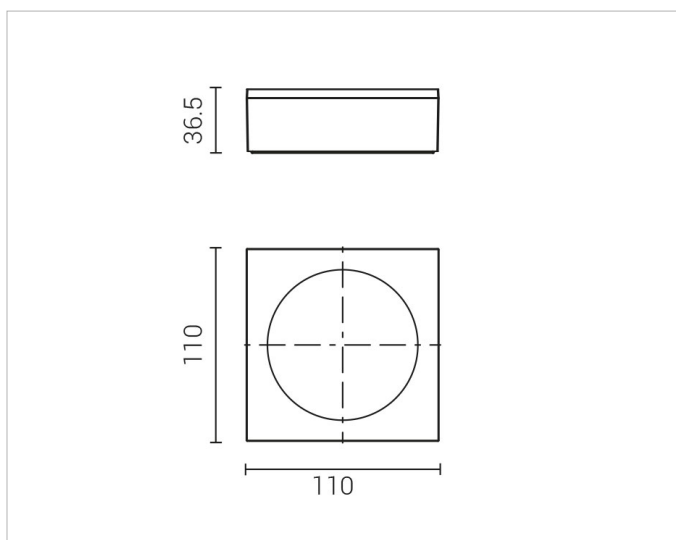

Beschreibung

LUX 30 SHOWER Deckenaußenleuchte LED 10W, Gehäuse aus Alu-Druckguss, Diffusor aus transparentem gehärtetem Glas, 3000K, Ausstrahlwinkel 90°, CRI>80, IK10, IP65, Lebensdauer: 60.000 h, inkl. Netzteil, aluminiumgrau

Allgemeine Daten

Geeignet für Aufbaumontage:	Ja
Geeignet für Deckenmontage:	Ja
Gehäusefarbe:	grau
Schutzart (IP):	IP65
Schutzklasse:	I
Werkstoff des Gehäuses:	Aluminium

Lichttechnische Daten

Ausstrahlungswinkel:	extrem breitstrahlend >80°
Bemessungslichtstrom nach IEC 62722-2-1:	720lm
Energieeffizienzklasse der Lichtquelle nach EU-Richtlinie 2019/2015:	F
Farbtemperatur:	3000K
Farbwiedergabeindex CRI:	80-89
Geeignet für Anzahl der Lichtquellen:	1
Leuchtenlichtausbeute:	72lm/W
Leuchtmittel:	LED austauschbar
Lichtaustritt:	direkt
Lichtfarbe:	weiß
Lichtverteilung:	symmetrisch
Max. Systemleistung:	10W
Mit Leuchtmittel:	Ja

Elektrische Daten

Nennspannung:	230V
Schlagfestigkeit:	IK10

Adresse/Kontakt

Spannungsart: AC

Produktabmessung

Breite: 110mm

Höhe/Tiefe: 36.5mm

Länge: 110mm