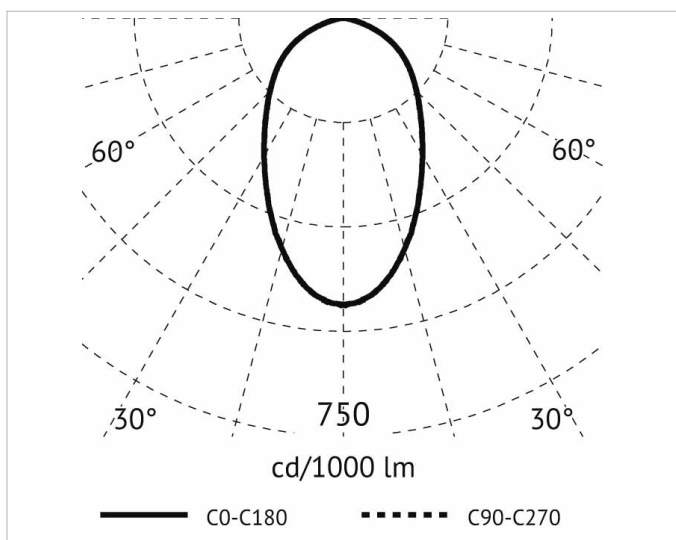

Beschreibung

LUX 30 SHOWER Deckenaußenleuchte LED 10W, Gehäuse aus Alu-Druckguss, Diffusor aus transparentem gehärtetem Glas, 3000K, Ausstrahlwinkel 90°, CRI>80, IK10, IP65, Lebensdauer: 60.000 h, inkl. Netzteil, aluminiumgrau

Allgemeine Daten

Geeignet für Aufbaumontage:	Ja
Geeignet für Deckenmontage:	Ja
Gehäusefarbe:	grau
Schutzart (IP):	IP65
Schutzklasse:	I
Werkstoff des Gehäuses:	Aluminium

Lichttechnische Daten

Ausstrahlungswinkel:	extrem breitstrahlend >80°
Bemessungslichtstrom nach IEC 62722-2-1:	720lm
Energieeffizienzklasse der Lichtquelle nach EU-Richtlinie 2019/2015:	F
Farbtemperatur:	3000K
Farbwiedergabeindex CRI:	80-89
Geeignet für Anzahl der Lichtquellen:	1
Leuchtenlichtausbeute:	72lm/W
Leuchtmittel:	LED austauschbar
Lichtaustritt:	direkt
Lichtfarbe:	weiß
Lichtverteilung:	symmetrisch
Max. Systemleistung:	10W
Mit Leuchtmittel:	Ja

Elektrische Daten

Nennspannung:	230V
Schlagfestigkeit:	IK10

Adresse/Kontakt

Spannungsart: AC

Produktabmessung

Breite: 110mm

Höhe/Tiefe: 36.5mm

Länge: 110mm