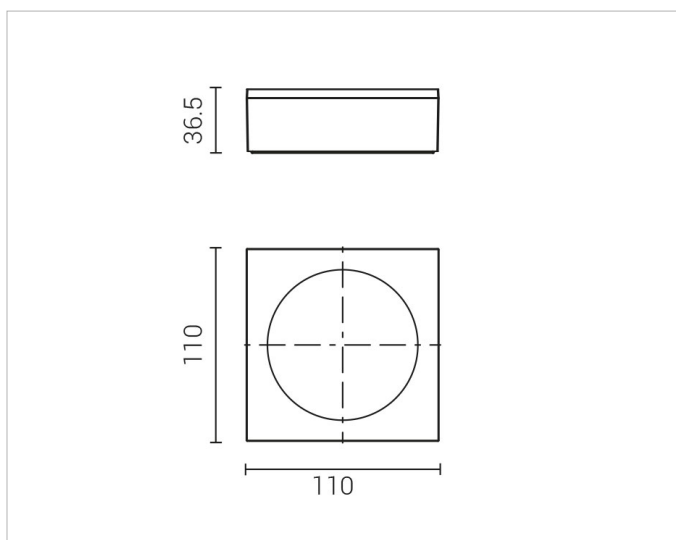

## Lichttechnische Daten

<b>Ausstrahlungswinkel:</b>	mediumstrahlend 21-40°
<b>Bemessungslichtstrom nach IEC 62722-2-1:</b>	695lm
<b>Energieeffizienzklasse der Lichtquelle nach EU-Richtlinie 2019/2015:</b>	F
<b>Farbtemperatur:</b>	3000K
<b>Farbwiedergabeindex CRI:</b>	80-89
<b>Geeignet für Anzahl der Lichtquellen:</b>	1
<b>Leuchtenlichtausbeute:</b>	70lm/W
<b>Leuchtmittel:</b>	LED austauschbar
<b>Lichtaustritt:</b>	direkt
<b>Lichtfarbe:</b>	weiß
<b>Lichtverteilung:</b>	symmetrisch
<b>Max. Systemleistung:</b>	10W
<b>Mit Leuchtmittel:</b>	Ja

## Adresse/Kontakt

**Spannungsart:** AC

**Produktabmessung**

**Breite:** 110mm

**Höhe/Tiefe:** 36.5mm

**Länge:** 110mm

**Adresse/Kontakt**