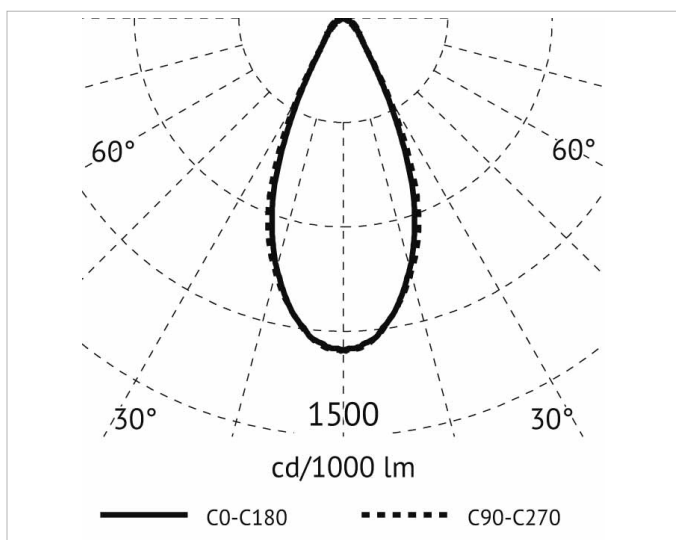

## Beschreibung

LUX 30 SHOWER Deckenaußenleuchte LED 10W, Gehäuse aus Alu-Druckguss, Diffusor aus transparentem gehärtetem Glas, 3000K, Ausstrahlwinkel 40°, CRI>80, IK10, IP65, Lebensdauer: 60.000 h, inkl. Netzteil, anthrazit

## Lichttechnische Daten

<b>Ausstrahlungswinkel:</b>	mediumstrahlend 21-40°
<b>Bemessungslichtstrom nach IEC 62722-2-1:</b>	695lm
<b>Energieeffizienzklasse der Lichtquelle nach EU-Richtlinie 2019/2015:</b>	F
<b>Farbtemperatur:</b>	3000K
<b>Farbwiedergabeindex CRI:</b>	80-89
<b>Geeignet für Anzahl der Lichtquellen:</b>	1
<b>Leuchtenlichtausbeute:</b>	70lm/W
<b>Leuchtmittel:</b>	LED austauschbar
<b>Lichtaustritt:</b>	direkt
<b>Lichtfarbe:</b>	weiß
<b>Lichtverteilung:</b>	symmetrisch
<b>Max. Systemleistung:</b>	10W
<b>Mit Leuchtmittel:</b>	Ja

## Adresse/Kontakt

**Spannungsart:** AC

**Produktabmessung**

**Breite:** 110mm

**Höhe/Tiefe:** 36.5mm

**Länge:** 110mm

**Adresse/Kontakt**