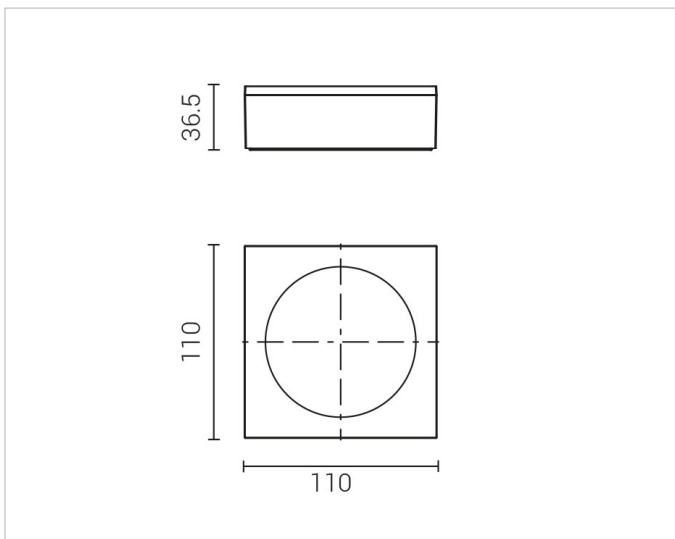

Beschreibung

LUX 30 SHOWER Deckenaußenleuchte LED 10W, Gehäuse aus Alu-Druckguss, Diffusor aus gehärtetem Opalglas, 3000K, Ausstrahlwinkel 120°, CRI>80, IK10, IP65, Lebensdauer: 60.000 h, inkl. Netzteil, weiß

Allgemeine Daten

Geeignet für Aufbaumontage:	Ja
Geeignet für Deckenmontage:	Ja
Gehäusefarbe:	weiß
Schutzart (IP):	IP65
Schutzklasse:	I
Werkstoff des Gehäuses:	Aluminium

Lichttechnische Daten

Ausstrahlungswinkel:	breitstrahlend 41-80°
Bemessungslichtstrom nach IEC 62722-2-1:	363lm
Energieeffizienzklasse der Lichtquelle nach EU-Richtlinie 2019/2015:	F
Farbtemperatur:	3000K
Farbwiedergabeindex CRI:	80-89
Geeignet für Anzahl der Lichtquellen:	1
Leuchtenlichtausbeute:	36lm/W
Leuchtmittel:	LED austauschbar
Lichtaustritt:	direkt
Lichtfarbe:	weiß
Lichtverteilung:	symmetrisch
Max. Systemleistung:	10W
Mit Leuchtmittel:	Ja

Elektrische Daten

Nennspannung:	230V
Schlagfestigkeit:	IK10

Adresse/Kontakt

Spannungsart: AC

Produktabmessung

Breite: 110mm

Höhe/Tiefe: 36.5mm

Länge: 110mm