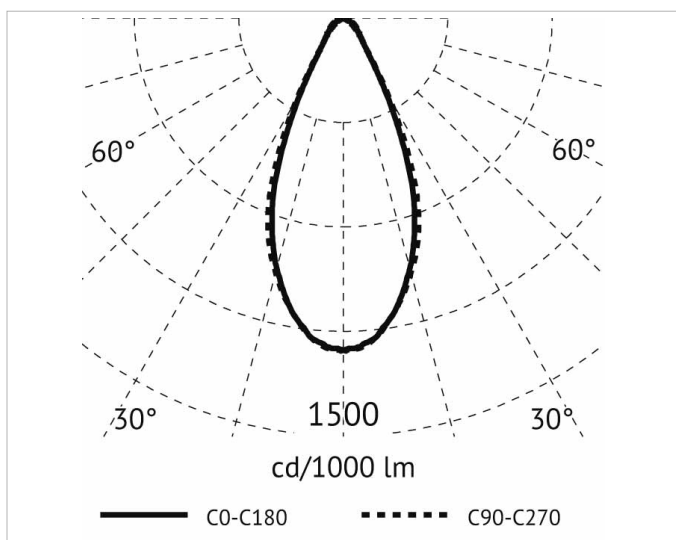

## Beschreibung

LUX 30 SHOWER Deckenaußenleuchte LED 10W, Gehäuse aus Alu-Druckguss, Diffusor aus transparentem gehärtetem Glas, 4000K, Ausstrahlwinkel 40°, CRI>80, IK10, IP65, Lebensdauer: 60.000 h, inkl. Netzteil, anthrazit

## Lichttechnische Daten

<b>Ausstrahlungswinkel:</b>	mediumstrahlend 21-40°
<b>Bemessungslichtstrom nach IEC 62722-2-1:</b>	695lm
<b>Energieeffizienzklasse der Lichtquelle nach EU-Richtlinie 2019/2015:</b>	F
<b>Farbtemperatur:</b>	4000K
<b>Farbwiedergabeindex CRI:</b>	80-89
<b>Geeignet für Anzahl der Lichtquellen:</b>	1
<b>Leuchtenlichtausbeute:</b>	70lm/W
<b>Leuchtmittel:</b>	LED austauschbar
<b>Lichtaustritt:</b>	direkt
<b>Lichtfarbe:</b>	weiß
<b>Lichtverteilung:</b>	symmetrisch
<b>Max. Systemleistung:</b>	10W
<b>Mit Leuchtmittel:</b>	Ja

**Produktabmessung**

**Breite:** 110mm

**Höhe/Tiefe:** 36.5mm

**Länge:** 110mm

**Adresse/Kontakt**