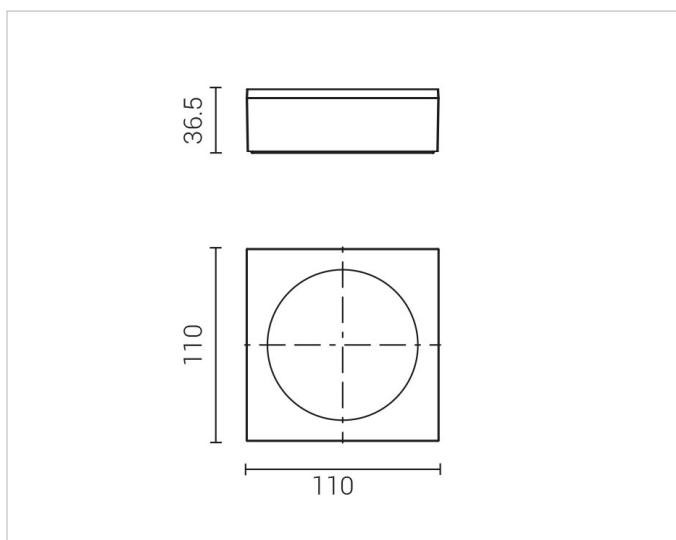

## Lichttechnische Daten

<b>Ausstrahlungswinkel:</b>	mediumstrahlend 21-40°
<b>Bemessungslichtstrom nach IEC 62722-2-1:</b>	695lm
<b>Energieeffizienzklasse der Lichtquelle nach EU-Richtlinie 2019/2015:</b>	F
<b>Farbtemperatur:</b>	4000K
<b>Farbwiedergabeindex CRI:</b>	80-89
<b>Geeignet für Anzahl der Lichtquellen:</b>	1
<b>Leuchtenlichtausbeute:</b>	70lm/W
<b>Leuchtmittel:</b>	LED austauschbar
<b>Lichtaustritt:</b>	direkt
<b>Lichtfarbe:</b>	weiß
<b>Lichtverteilung:</b>	symmetrisch
<b>Max. Systemleistung:</b>	10W
<b>Mit Leuchtmittel:</b>	Ja

**Produktabmessung**

**Breite:** 110mm

**Höhe/Tiefe:** 36.5mm

**Länge:** 110mm

**Adresse/Kontakt**