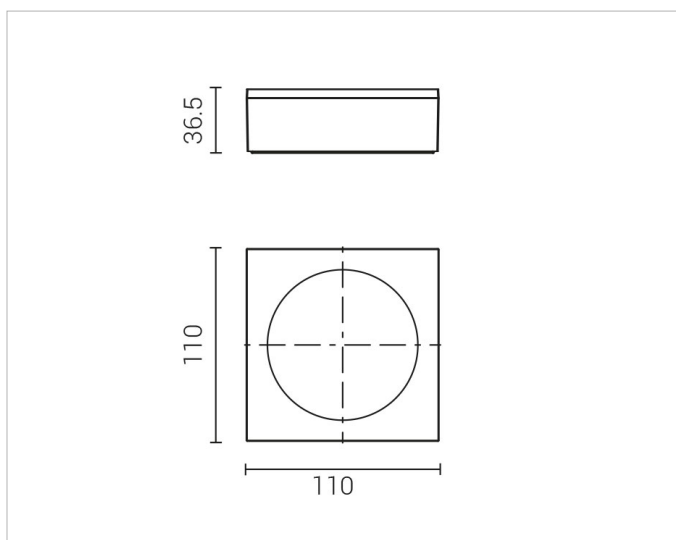

Beschreibung

LUX 30 SHOWER Deckenaußenleuchte LED 10W, Gehäuse aus Alu-Druckguss, Diffusor aus transparentem gehärtetem Glas, 4000K, Ausstrahlwinkel 40°, CRI>80, IK10, IP65, Lebensdauer: 60.000 h, inkl. Netzteil, anthrazit

Allgemeine Daten

Geeignet für Aufbaumontage:	Ja
Geeignet für Deckenmontage:	Ja
Gehäusefarbe:	anthrazit
Schutzart (IP):	IP65
Schutzklasse:	I
Werkstoff des Gehäuses:	Aluminium

Lichttechnische Daten

Ausstrahlungswinkel:	extrem breitstrahlend >80°
Bemessungslichtstrom nach IEC 62722-2-1:	720lm
Energieeffizienzklasse der Lichtquelle nach EU-Richtlinie 2019/2015:	F
Farbtemperatur:	4000K
Farbwiedergabeindex CRI:	80-89
Geeignet für Anzahl der Lichtquellen:	1
Leuchtenlichtausbeute:	72lm/W
Leuchtmittel:	LED austauschbar
Lichtaustritt:	direkt
Lichtfarbe:	weiß
Lichtverteilung:	symmetrisch
Max. Systemleistung:	10W
Mit Leuchtmittel:	Ja

Elektrische Daten

Nennspannung:	230V
Schlagfestigkeit:	IK10

Adresse/Kontakt

Spannungsart: AC

Produktabmessung

Breite: 110mm

Höhe/Tiefe: 36.5mm

Länge: 110mm