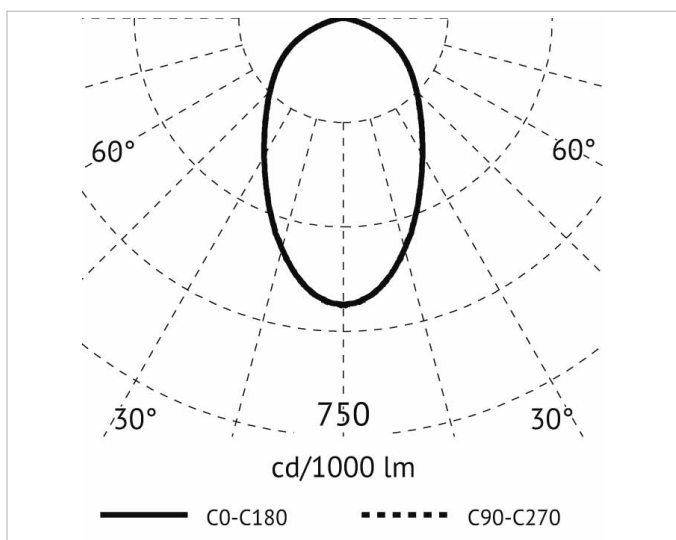

Beschreibung

LUX 30 SHOWER Deckenaußenleuchte LED 10W, Gehäuse aus Alu-Druckguss, Diffusor aus transparentem gehärtetem Glas, 4000K, Ausstrahlwinkel 40°, CRI>80, IK10, IP65, Lebensdauer: 60.000 h, inkl. Netzteil, anthrazit

Allgemeine Daten

Geeignet für Aufbaumontage:	Ja
Geeignet für Deckenmontage:	Ja
Gehäusefarbe:	anthrazit
Schutzart (IP):	IP65
Schutzklasse:	I
Werkstoff des Gehäuses:	Aluminium

Lichttechnische Daten

Ausstrahlungswinkel:	extrem breitstrahlend >80°
Bemessungslichtstrom nach IEC 62722-2-1:	720lm
Energieeffizienzklasse der Lichtquelle nach EU-Richtlinie 2019/2015:	F
Farbtemperatur:	4000K
Farbwiedergabeindex CRI:	80-89
Geeignet für Anzahl der Lichtquellen:	1
Leuchtenlichtausbeute:	72lm/W
Leuchtmittel:	LED austauschbar
Lichtaustritt:	direkt
Lichtfarbe:	weiß
Lichtverteilung:	symmetrisch
Max. Systemleistung:	10W
Mit Leuchtmittel:	Ja

Elektrische Daten

Nennspannung:	230V
Schlagfestigkeit:	IK10

Adresse/Kontakt

Spannungsart: AC

Produktabmessung

Breite: 110mm

Höhe/Tiefe: 36.5mm

Länge: 110mm