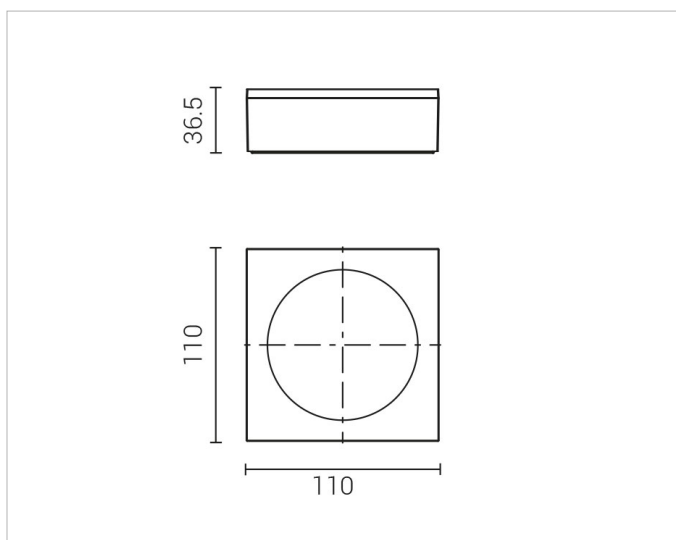

Beschreibung

LUX 30 SHOWER Deckenaußenleuchte LED 10W, Gehäuse aus Alu-Druckguss, Diffusor aus gehärtetem Opalglas, 4000K, Ausstrahlwinkel 120°, CRI>80, IK10, IP65, Lebensdauer: 60.000 h, inkl. Netzteil, weiß

Allgemeine Daten

Geeignet für Aufbaumontage:	Ja
Geeignet für Deckenmontage:	Ja
Gehäusefarbe:	weiß
Schutzart (IP):	IP65
Schutzklasse:	I
Werkstoff des Gehäuses:	Aluminium

Lichttechnische Daten

Ausstrahlungswinkel:	breitstrahlend 41-80°
Bemessungslichtstrom nach IEC 62722-2-1:	363lm
Energieeffizienzklasse der Lichtquelle nach EU-Richtlinie 2019/2015:	F
Farbtemperatur:	4000K
Farbwiedergabeindex CRI:	80-89
Geeignet für Anzahl der Lichtquellen:	1
Leuchtenlichtausbeute:	36lm/W
Leuchtmittel:	LED austauschbar
Lichtaustritt:	direkt
Lichtfarbe:	weiß
Lichtverteilung:	symmetrisch
Max. Systemleistung:	10W
Mit Leuchtmittel:	Ja

Elektrische Daten

Nennspannung:	230V
Schlagfestigkeit:	IK10

Adresse/Kontakt

Spannungsart: AC

Produktabmessung

Breite: 110mm

Höhe/Tiefe: 36.5mm

Länge: 110mm