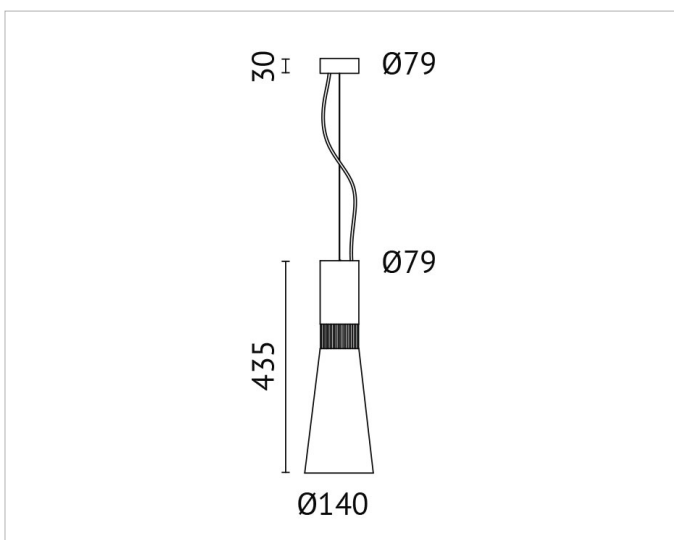

Beschreibung

LPL, Pendelleuchte, COB LED 35W, 3000K, 890mA, 220-240V, inkl. Netzteil, Ø/H: 140mm/430mm, Abhängung transparent 1,5m, Baldachin weiß, IP20, außen weiss/ innen silber

Allgemeine Daten

Fassung:	ohne
Gehäusefarbe:	mehrfarbig
Mit Abhängung:	Ja
Schutzart (IP):	IP20
Schutzklasse:	I
Werkstoff der Abdeckung:	ohne Abdeckung
Werkstoff des Gehäuses:	Aluminium

Lichttechnische Daten

Ausführung des Rasters:	ohne
Bemessungslichtstrom nach IEC 62722-2-1:	2672lm
Blendbegrenzung (UGR):	19.10
Energieeffizienzklasse der Lichtquelle nach EU-Richtlinie 2019/2015:	F
Farbtemperatur:	76K
Farbwiedergabeindex CRI:	80-89
Geeignet für Anzahl der Lichtquellen:	1
Leuchtenlichtausbeute:	76lm/W
Leuchtmittel:	LED austauschbar
Lichtaustritt:	direkt
Lichtfarbe:	weiß
Lichtverteilung:	symmetrisch
Max. Systemleistung:	35W
Mit Leuchtmittel:	Ja

Elektrische Daten

Nennspannung:	240V
----------------------	------

Adresse/Kontakt

Ohne Dimmfunktion: Ja
Spannungsart: AC

Produktabmessung

Durchmesser: 140mm
Höhe/Tiefe: 435mm
Pendellänge: 1500mm

Adresse/Kontakt