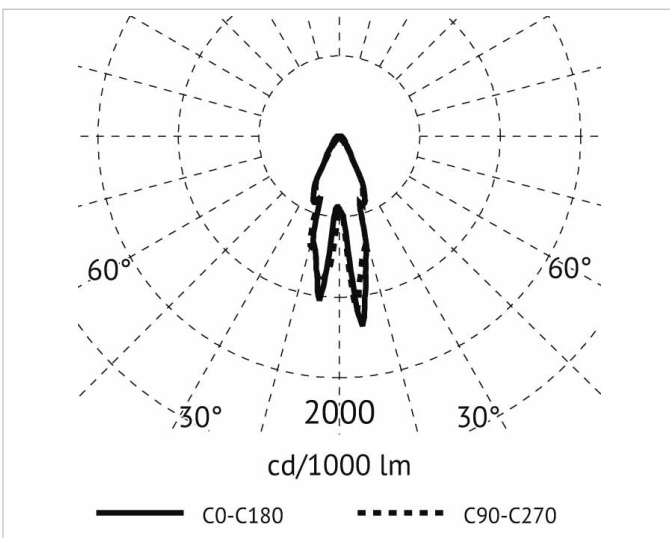

Beschreibung

LPL, Pendelleuchte, COB LED 35W, 3000K, 890mA, 220-240V, inkl. Netzteil, Ø/H: 140mm/430mm, Abhängung transparent 1,5m, Baldachin weiß, IP20, außen weiss/ innen silber

Allgemeine Daten

Fassung:	ohne
Gehäusefarbe:	mehrfarbig
Mit Abhängung:	Ja
Schutzart (IP):	IP20
Schutzklasse:	I
Werkstoff der Abdeckung:	ohne Abdeckung
Werkstoff des Gehäuses:	Aluminium

Lichttechnische Daten

Ausführung des Rasters:	ohne
Bemessungslichtstrom nach IEC 62722-2-1:	2672lm
Blendbegrenzung (UGR):	19.10
Energieeffizienzklasse der Lichtquelle nach EU-Richtlinie 2019/2015:	F
Farbtemperatur:	76K
Farbwiedergabeindex CRI:	80-89
Geeignet für Anzahl der Lichtquellen:	1
Leuchtenlichtausbeute:	76lm/W
Leuchtmittel:	LED austauschbar
Lichtaustritt:	direkt
Lichtfarbe:	weiß
Lichtverteilung:	symmetrisch
Max. Systemleistung:	35W
Mit Leuchtmittel:	Ja

Elektrische Daten

Nennspannung:	240V
----------------------	------

Adresse/Kontakt

Ohne Dimmfunktion: Ja
Spannungsart: AC

Produktabmessung

Durchmesser: 140mm
Höhe/Tiefe: 435mm
Pendellänge: 1500mm

Adresse/Kontakt