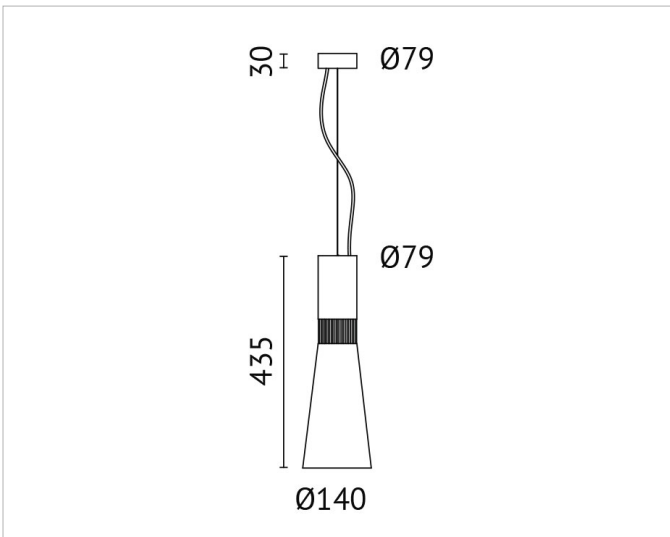

Beschreibung

LPL, Pendelleuchte, COB LED 35W, 3000K, 890mA, 220-240V, inkl. Netzteil, Ø/H: 140mm/430mm, Abhängung transparent 1,5m, Baldachin weiß, IP20, außen weiss/ innen silber

Allgemeine Daten

Fassung:	ohne
Gehäusefarbe:	mehrfarbig
Mit Abhängung:	Ja
Schutzart (IP):	IP20
Schutzklasse:	I
Werkstoff der Abdeckung:	ohne Abdeckung
Werkstoff des Gehäuses:	Aluminium

Lichttechnische Daten

Ausführung des Rasters:	ohne
Bemessungslichtstrom nach IEC 62722-2-1:	2672lm
Blendbegrenzung (UGR):	19.10
Energieeffizienzklasse der Lichtquelle nach EU-Richtlinie 2019/2015:	F
Farbtemperatur:	76K
Farbwiedergabeindex CRI:	80-89
Geeignet für Anzahl der Lichtquellen:	1
Leuchtenlichtausbeute:	76lm/W
Leuchtmittel:	LED austauschbar
Lichtaustritt:	direkt
Lichtfarbe:	weiß
Lichtverteilung:	symmetrisch
Max. Systemleistung:	35W
Mit Leuchtmittel:	Ja

Elektrische Daten

Nennspannung:	240V
----------------------	------

Adresse/Kontakt

Ohne Dimmfunktion: Ja
Spannungsart: AC

Produktabmessung

Durchmesser: 140mm
Höhe/Tiefe: 435mm
Pendellänge: 1500mm

Adresse/Kontakt