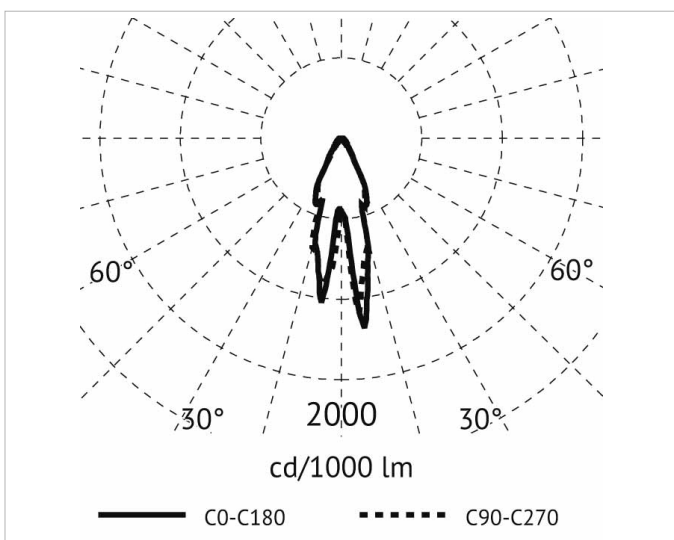

Beschreibung

LPL, Pendelleuchte, COB LED 35W, 3000K, 890mA, 220-240V, inkl. Netzteil, Ø/H: 140mm/430mm, Abhängung transparent 1,5m, Baldachin weiß, IP20, außen weiss/ innen silber

Allgemeine Daten

Fassung:	ohne
Gehäusefarbe:	mehrfarbig
Mit Abhängung:	Ja
Schutzart (IP):	IP20
Schutzklasse:	I
Werkstoff der Abdeckung:	ohne Abdeckung
Werkstoff des Gehäuses:	Aluminium

Lichttechnische Daten

Ausführung des Rasters:	ohne
Bemessungslichtstrom nach IEC 62722-2-1:	2672lm
Blendbegrenzung (UGR):	19.10
Energieeffizienzklasse der Lichtquelle nach EU-Richtlinie 2019/2015:	F
Farbtemperatur:	76K
Farbwiedergabeindex CRI:	80-89
Geeignet für Anzahl der Lichtquellen:	1
Leuchtenlichtausbeute:	76lm/W
Leuchtmittel:	LED austauschbar
Lichtaustritt:	direkt
Lichtfarbe:	weiß
Lichtverteilung:	symmetrisch
Max. Systemleistung:	35W
Mit Leuchtmittel:	Ja

Elektrische Daten

Nennspannung:	240V
----------------------	------

Adresse/Kontakt

Ohne Dimmfunktion: Ja
Spannungsart: AC

Produktabmessung

Durchmesser: 140mm
Höhe/Tiefe: 435mm
Pendellänge: 1500mm

Adresse/Kontakt