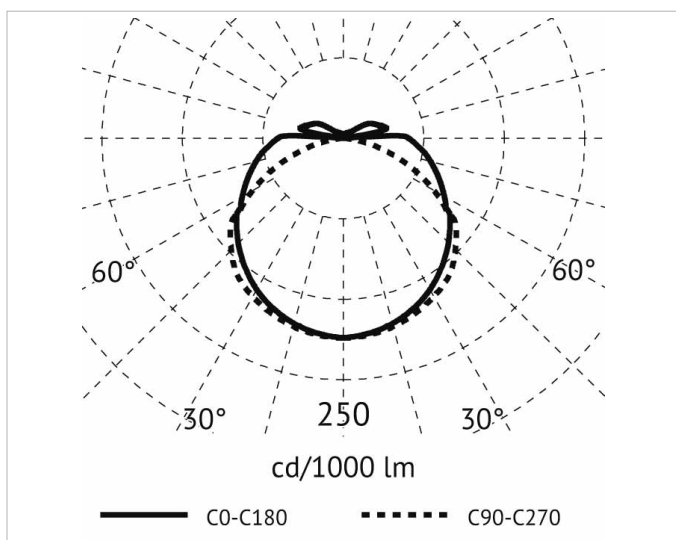

Beschreibung

Sticklite Lichtleiste 22W, 3000K, 100-240V, Länge 1436mm, CRI 80+, Ra>80, 2 PIN Version, OHNE 1,80m Zuleitung mit Eurostecker, ohne Ein-/Ausschalter, ohne Verbindungskabel, inkl. Metall Clips, PC Diffuser, weiss

Allgemeine Daten

Fassung:	ohne
Gehäusefarbe:	weiß
Schutzart (IP):	IP20
Schutzklasse:	II

Lichttechnische Daten

Bemessungslichtstrom nach IEC 62722-2-1:	1933lm
Farbtemperatur:	3000K - K
Farbwiedergabeindex CRI:	80-89
Geeignet für Lampenleistung:	W - W
Lichtfarbe:	weiß
Max. Systemleistung:	22W
Mit Leuchtmittel:	Ja

Elektrische Daten

Nennspannung:	100V - 240V
Nennstrom:	mA - mA
Ohne Dimmfunktion:	Ja
Spannungsart:	AC

Produktabmessung

Breite:	24.5mm
Höhe/Tiefe:	36mm
Länge:	1436mm

Adresse/Kontakt