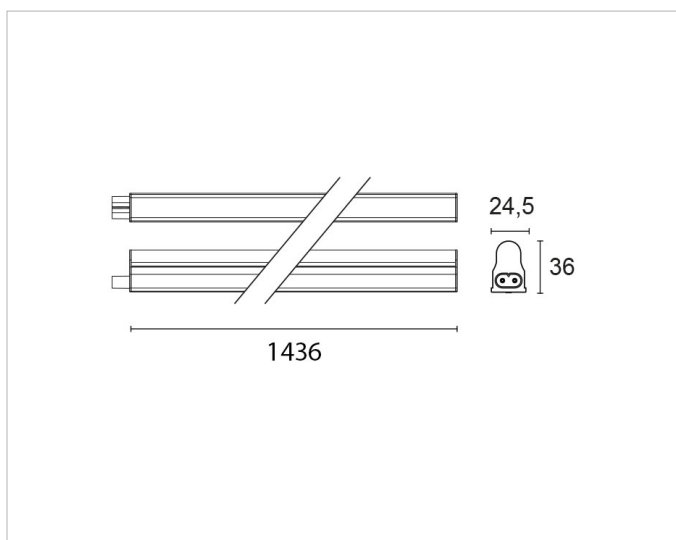

Beschreibung

Sticklite Lichtleiste 22W, 3000K, 100-240V, Länge 1436mm, CRI 80+, Ra>80, 2 PIN Version, OHNE 1,80m Zuleitung mit Eurostecker, ohne Ein-/Ausschalter, ohne Verbindungskabel, inkl. Metall Clips, PC Diffuser, weiss

Allgemeine Daten

Fassung:	ohne
Gehäusefarbe:	weiß
Schutzart (IP):	IP20
Schutzklasse:	II

Lichttechnische Daten

Bemessungslichtstrom nach IEC 62722-2-1:	1933lm
Farbtemperatur:	3000K - K
Farbwiedergabeindex CRI:	80-89
Geeignet für Lampenleistung:	W - W
Lichtfarbe:	weiß
Max. Systemleistung:	22W
Mit Leuchtmittel:	Ja

Elektrische Daten

Nennspannung:	100V - 240V
Nennstrom:	mA - mA
Ohne Dimmfunktion:	Ja
Spannungsart:	AC

Produktabmessung

Breite:	24.5mm
Höhe/Tiefe:	36mm
Länge:	1436mm

Adresse/Kontakt