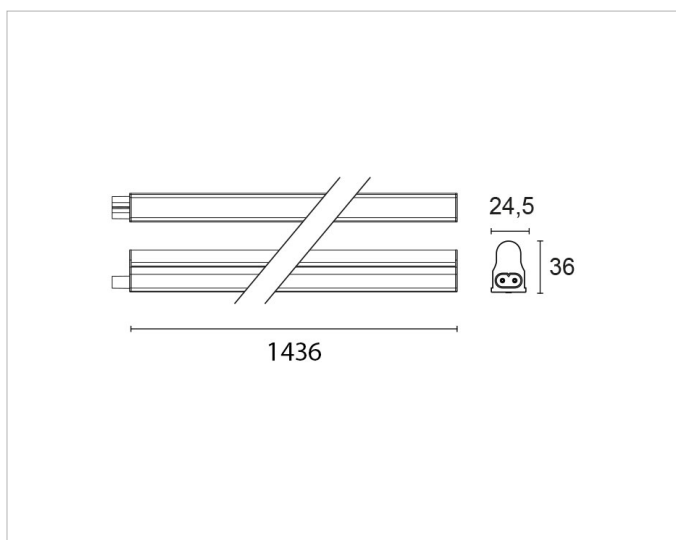

## Beschreibung

Lichtleiste. 22W, 4000K, 100-240V, Länge 1436mm, CRI 80+, Ra>80, 2 PIN Version, Ohne 1,80m Zuleitung mit Eurostecker, ohne Ein/- Ausschalter, ohne Verbindungskabel, inkl. Metall Clips, PC Diffuser, weiss

## Allgemeine Daten

<b>Fassung:</b>	ohne
<b>Gehäusefarbe:</b>	weiß
<b>Schutzart (IP):</b>	IP20
<b>Schutzklasse:</b>	II

## Lichttechnische Daten

<b>Bemessungslichtstrom nach IEC 62722-2-1:</b>	1993lm
<b>Farbtemperatur:</b>	4000K - K
<b>Farbwiedergabeindex CRI:</b>	80-89
<b>Geeignet für Lampenleistung:</b>	W - W
<b>Lichtfarbe:</b>	weiß
<b>Max. Systemleistung:</b>	22W
<b>Mit Leuchtmittel:</b>	Ja

## Produktabmessung

<b>Breite:</b>	24.5mm
<b>Höhe/Tiefe:</b>	36mm
<b>Länge:</b>	1436mm