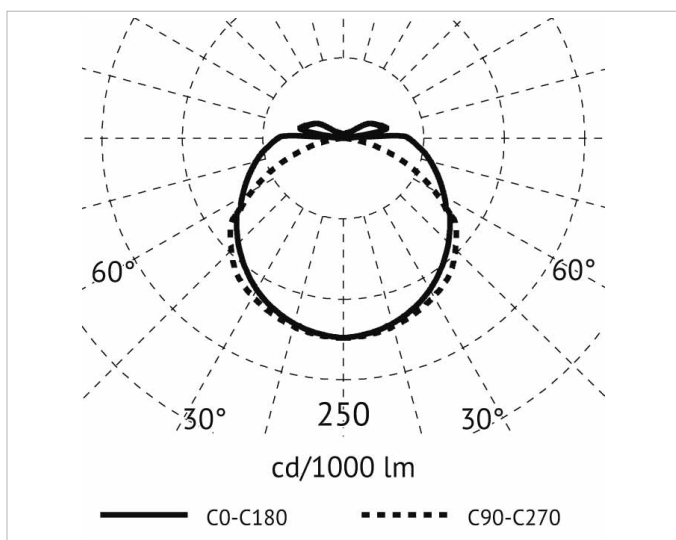

## Beschreibung

Lichtleiste. 22W, 4000K, 100-240V, Länge 1436mm, CRI 80+, Ra>80, 2 PIN Version, Ohne 1,80m Zuleitung mit Eurostecker, ohne Ein/- Ausschalter, ohne Verbindungskabel, inkl. Metall Clips, PC Diffuser, weiss

## Lichttechnische Daten

<b>Bemessungslichtstrom nach IEC 62722-2-1:</b>	1993lm
<b>Farbtemperatur:</b>	4000K - K
<b>Farbwiedergabeindex CRI:</b>	80-89
<b>Geeignet für Lampenleistung:</b>	W - W
<b>Lichtfarbe:</b>	weiß
<b>Max. Systemleistung:</b>	22W
<b>Mit Leuchtmittel:</b>	Ja

## Produktabmessung

<b>Breite:</b>	24.5mm
<b>Höhe/Tiefe:</b>	36mm
<b>Länge:</b>	1436mm