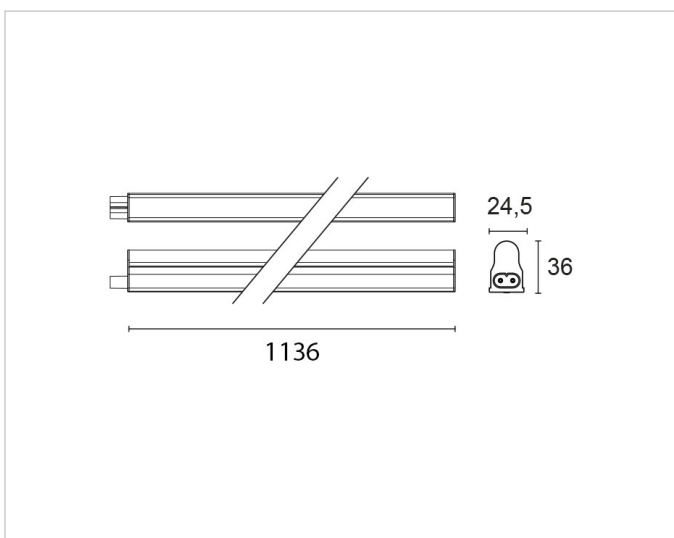

## Beschreibung

Lichtleiste 18W, 3000K, 100-240V, Länge 1136mm, CRI 80+, Ra>80, 2 PIN Version, OHNE 1,80m Zuleitung mit Eurostecker, ohne Ein/- Ausschalter, ohne Verbindungskabel, inkl. Metall Clips, PC Diffuser, weiss

## Allgemeine Daten

<b>Fassung:</b>	ohne
<b>Gehäusefarbe:</b>	weiß
<b>Schutzart (IP):</b>	IP20
<b>Schutzklasse:</b>	II

## Lichttechnische Daten

<b>Bemessungslichtstrom nach IEC 62722-2-1:</b>	1722lm
<b>Farbtemperatur:</b>	3000K - K
<b>Farbwiedergabeindex CRI:</b>	80-89
<b>Geeignet für Lampenleistung:</b>	W - W
<b>Lichtfarbe:</b>	weiß
<b>Max. Systemleistung:</b>	18W
<b>Mit Leuchtmittel:</b>	Ja

## Produktabmessung

<b>Breite:</b>	24.5mm
<b>Höhe/Tiefe:</b>	36mm
<b>Länge:</b>	1136mm