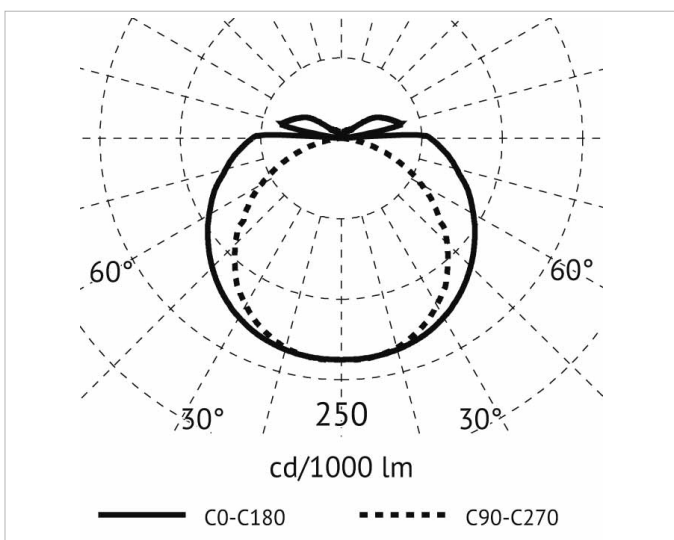

## Beschreibung

Lichtleiste 18W, 3000K, 100-240V, Länge 1136mm, CRI 80+, Ra>80, 2 PIN Version, OHNE 1,80m Zuleitung mit Eurostecker, ohne Ein/- Ausschalter, ohne Verbindungskabel, inkl. Metall Clips, PC Diffuser, weiss

## Lichttechnische Daten

<b>Bemessungslichtstrom nach IEC 62722-2-1:</b>	1722lm
<b>Farbtemperatur:</b>	3000K - K
<b>Farbwiedergabeindex CRI:</b>	80-89
<b>Geeignet für Lampenleistung:</b>	W - W
<b>Lichtfarbe:</b>	weiß
<b>Max. Systemleistung:</b>	18W
<b>Mit Leuchtmittel:</b>	Ja

## Produktabmessung

<b>Breite:</b>	24.5mm
<b>Höhe/Tiefe:</b>	36mm
<b>Länge:</b>	1136mm