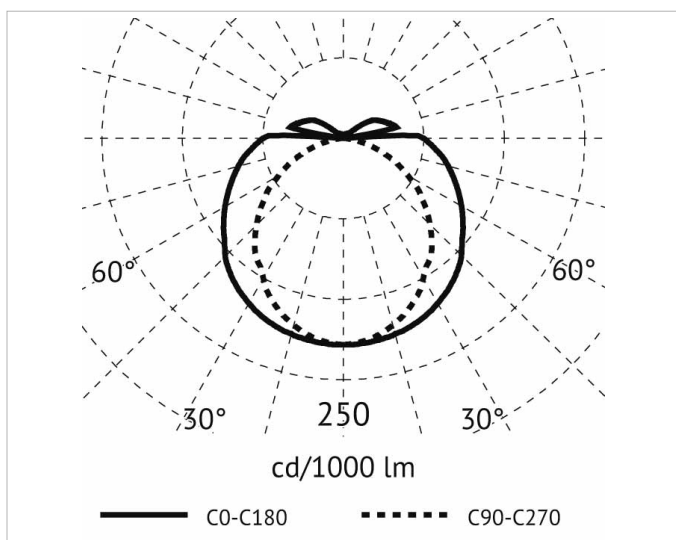

Produktabmessung

Breite:	24.5mm
Höhe/Tiefe:	36mm
Länge:	836mm

Adresse/Kontakt

A.L.S. Architektonische Lichtsysteme GmbH
Mastorter Str. 31 | 88069 Tettngang (Germany)
tel.: +49 7542 9344-0 | Fax: +49 7542 9344-30
E-Mail: info@als.de | Web: www.als.de