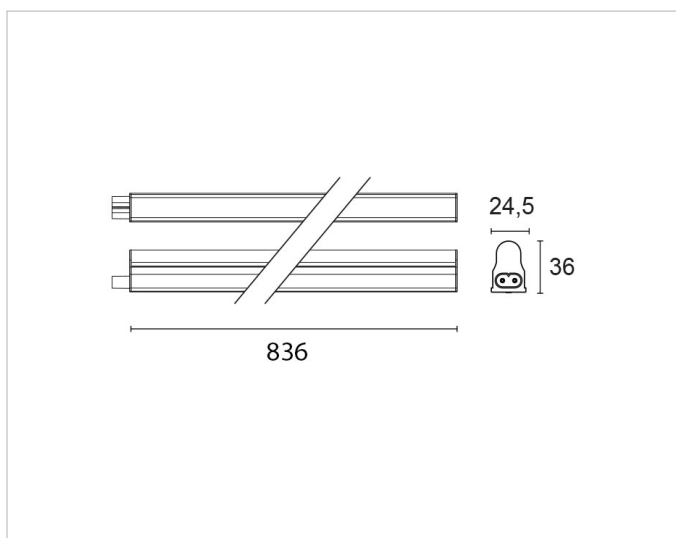

Beschreibung

Lichtleiste 13W, 3000K, 100-240V, Länge 836mm, CRI 80+, Ra>80, 2 PIN Version, ohne Ein-/Ausschalter, ohne Verbindungskabel, inkl. Metall Clips, PC Diffuser, weiss, OHNE Zuleitung

Allgemeine Daten

Fassung:	ohne
Gehäusefarbe:	weiß
Schutzart (IP):	IP20
Schutzklasse:	II

Lichttechnische Daten

Bemessungslichtstrom nach IEC 62722-2-1:	1340lm
Farbtemperatur:	3000K - K
Farbwiedergabeindex CRI:	80-89
Geeignet für Lampenleistung:	W - W
Lichtfarbe:	weiß
Max. Systemleistung:	13W
Mit Leuchtmittel:	Ja

Elektrische Daten

Nennspannung:	100V - 240V
Nennstrom:	mA - mA
Ohne Dimmfunktion:	Ja
Spannungsart:	AC

Produktabmessung

Breite:	24.5mm
Höhe/Tiefe:	36mm
Länge:	836mm

Adresse/Kontakt

A.L.S. Architektonische Lichtsysteme GmbH
 Mastorter Str. 31 | 88069 Tettngang (Germany)
 tel.: +49 7542 9344-0 | Fax: +49 7542 9344-30
 E-Mail: info@als.de | Web: www.als.de