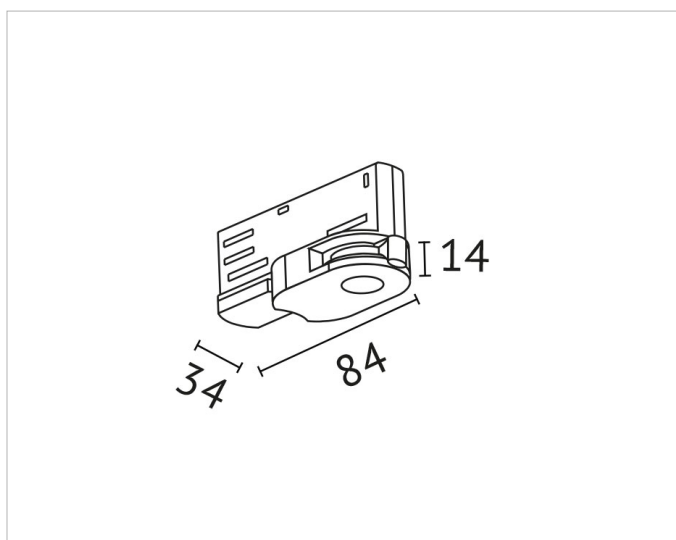

Adresse/Kontakt

A.L.S. Architektonische Lichtsysteme GmbH
Mastorter Str. 31 | 88069 Tettngang (Germany)
tel.: +49 7542 9344-0 | Fax: +49 7542 9344-30
E-Mail: info@als.de | Web: www.als.de