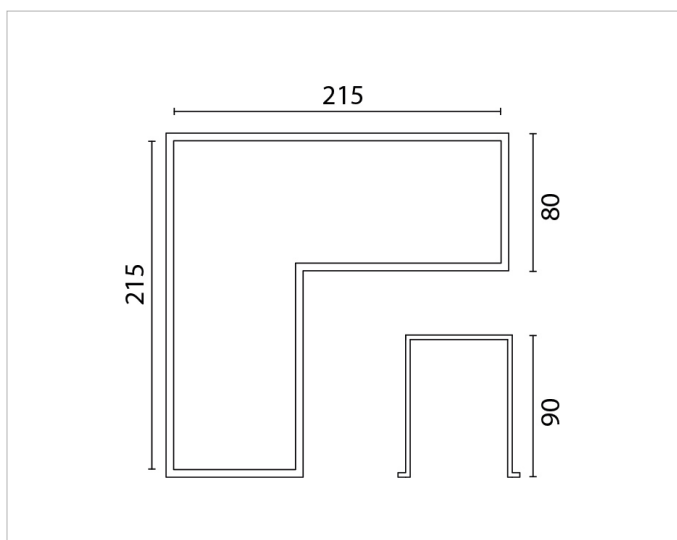

HE-EV

Beschreibung

HIGHWAY, Eckverbinder für HE-xx

Allgemeine Daten

Art des Zubehörs/Ersatzteils: Kupplung/Verbinder L-Form
Farbe: Aluminium
Werkstoff: Aluminium

Produktabmessung

Breite: 215mm
Länge: 215mm

Adresse/Kontakt