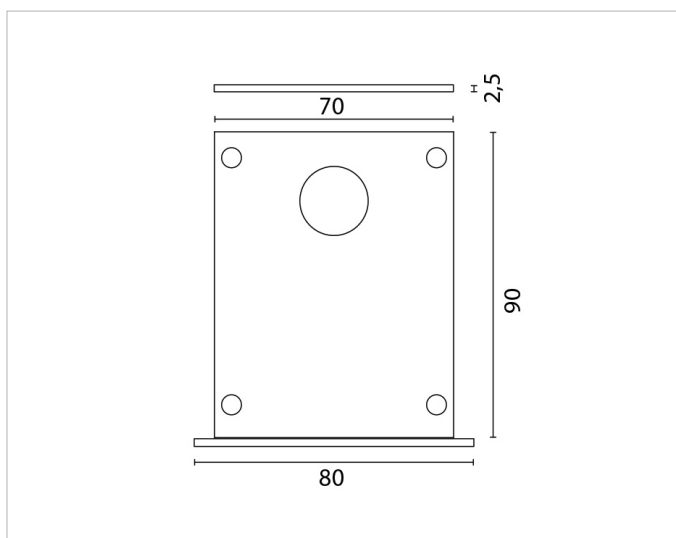

Adresse/Kontakt

A.L.S. Architektonische Lichtsysteme GmbH
Mastorter Str. 31 | 88069 Tettngang (Germany)
tel.: +49 7542 9344-0 | Fax: +49 7542 9344-30
E-Mail: info@als.de | Web: www.als.de