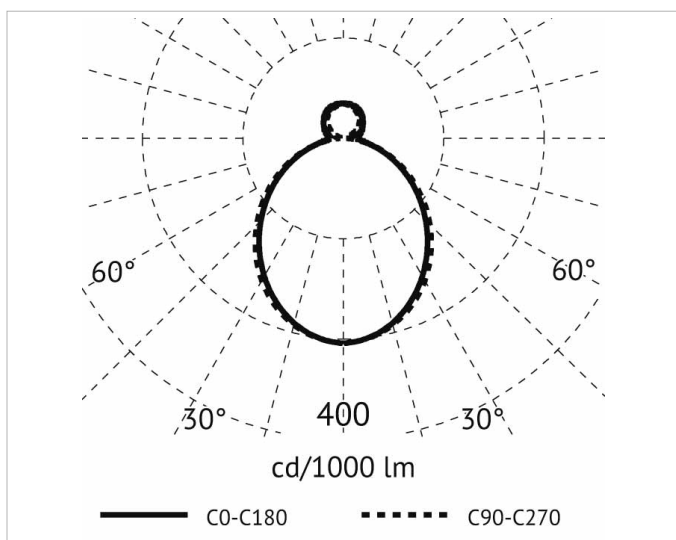

## Lichttechnische Daten

<b>Ausführung des Rasters:</b>	ohne
<b>Bemessungslichtstrom nach IEC 62722-2-1:</b>	3313lm
<b>Blendbegrenzung (UGR):</b>	23.25
<b>Energieeffizienzklasse der Lichtquelle nach EU-Richtlinie 2019/2015:</b>	D
<b>Farbkonsistenz (McAdam-Ellipse):</b>	SDCM3
<b>Farbtemperatur:</b>	4000K
<b>Farbwiedergabeindex CRI:</b>	80-89
<b>Geeignet für Anzahl der Lichtquellen:</b>	5
<b>Leuchtenlichtausbeute:</b>	81lm/W
<b>Leuchtmittel:</b>	LED austauschbar
<b>Lichtaustritt:</b>	direkt/indirekt
<b>Lichtfarbe:</b>	weiß
<b>Lichtverteilung:</b>	symmetrisch
<b>Max. Systemleistung:</b>	41W
<b>Mit Leuchtmittel:</b>	Ja

## Adresse/Kontakt

**Elektrische Daten**

**Nennspannung:** 220V - 240V  
**Ohne Dimmfunktion:** Ja  
**Spannungsart:** AC

**Produktabmessung**

**Breite:** 70mm  
**Höhe/Tiefe:** 90mm  
**Länge:** 1195mm  
**Pendellänge:** 1500mm