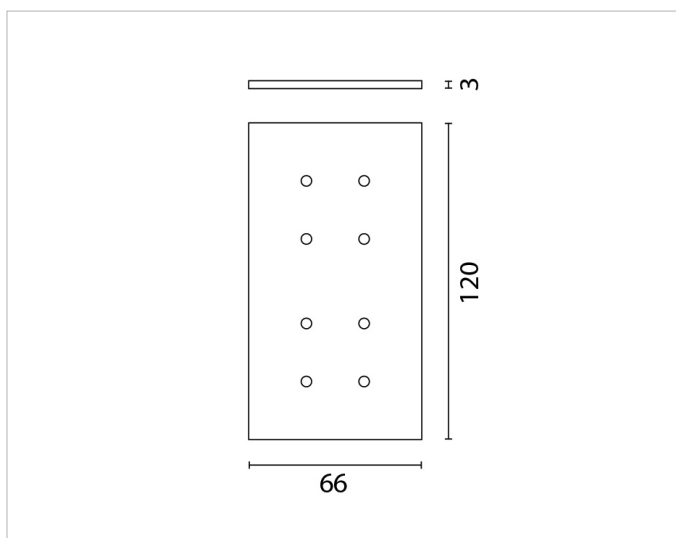

Adresse/Kontakt

A.L.S. Architektonische Lichtsysteme GmbH
Mastorter Str. 31 | 88069 Tettngang (Germany)
tel.: +49 7542 9344-0 | Fax: +49 7542 9344-30
E-Mail: info@als.de | Web: www.als.de