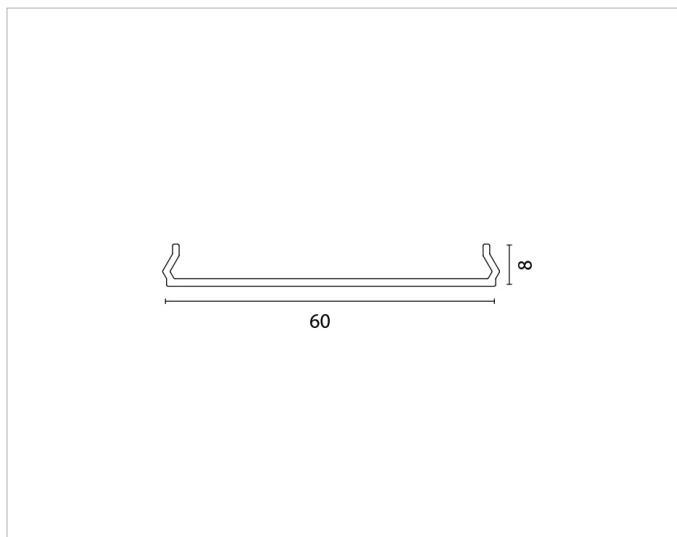

Adresse/Kontakt

A.L.S. Architektonische Lichtsysteme GmbH
Mastorter Str. 31 | 88069 Tettnang (Germany)
tel.: +49 7542 9344-0 | Fax: +49 7542 9344-30
E-Mail: info@als.de | Web: www.als.de