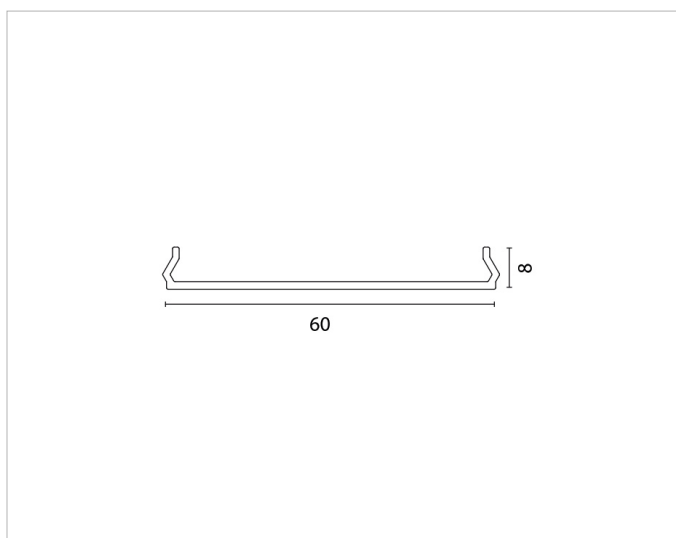

HAE-BA1000

Beschreibung

HIGHWAY, Blindabdeckung aus ALU, 1000 mm, alu-eloxiert für HIGHA-xx und HIGHE-xx

Allgemeine Daten

Art des Zubehörs/Ersatzteils: Blindabdeckung
Farbe: Aluminium
Werkstoff: Aluminium

Produktabmessung

Breite: 60mm
Länge: 1000mm

Adresse/Kontakt

A.L.S. Architektonische Lichtsysteme GmbH
Mastorter Str. 31 | 88069 Tettnang (Germany)
tel.: +49 7542 9344-0 | Fax: +49 7542 9344-30
E-Mail: info@als.de | Web: www.als.de