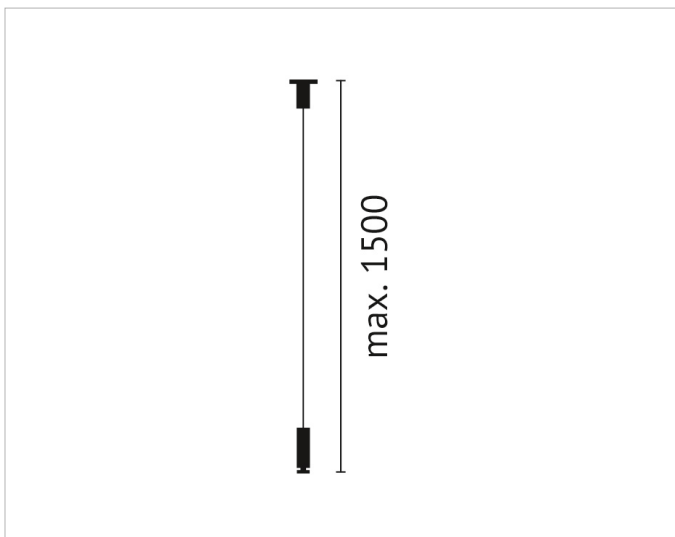

HA-S

Beschreibung

HIGHWAY, 1 Stk. Y-Stahlseilabhängung, 1500mm und Baldachin weiß

Allgemeine Daten

Art des Zubehörs/Ersatzteils: Seilabhängung
Werkstoff: Stahl

Produktabmessung

Länge: 1500mm

Adresse/Kontakt