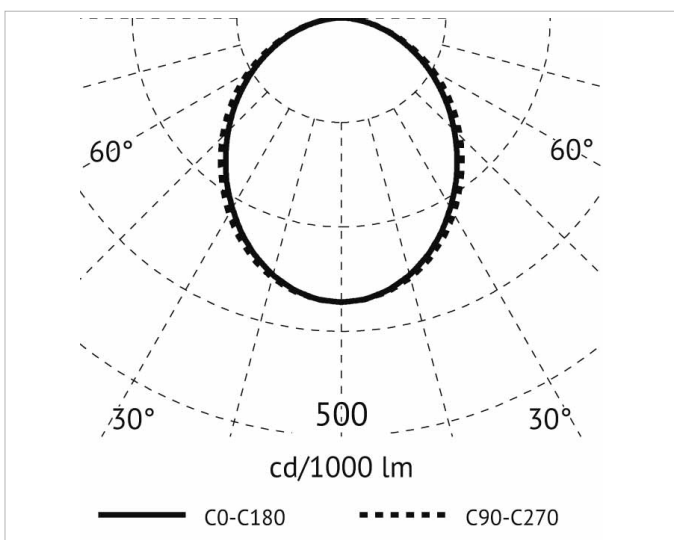

Beschreibung

HIGHWAY, Deckenleuchte, LED, 43W, 3000K, L=1495mm, CRI >80, inkl. elektronisches Versorgungsteil, Opalabdeckung aus PMMA, Gehäuse alu eloxiert

Allgemeine Daten

| | |
|------------------------------------|-----------|
| Geeignet für Aufbaumontage: | Ja |
| Geeignet für Deckenmontage: | Ja |
| Gehäusefarbe: | Aluminium |
| Schutzart (IP): | IP20 |
| Schutzklasse: | I |
| Werkstoff des Gehäuses: | Aluminium |

Lichttechnische Daten

| | |
|---|-------------|
| Bemessungslichtstrom nach IEC 62722-2-1: | 3413lm |
| Energieeffizienzklasse der Lichtquelle nach EU-Richtlinie 2019/2015: | D |
| Farbtemperatur: | 3000K - K |
| Farbwiedergabeindex CRI: | 80-89 |
| Geeignet für Lampenleistung: | W - W |
| Leuchtenlichtausbeute: | 83lm/W |
| Lichtaustritt: | direkt |
| Lichtfarbe: | weiß |
| Lichtverteilung: | symmetrisch |
| Max. Systemleistung: | 41W |
| Mit Leuchtmittel: | Ja |

Breite: 70mm
Höhe/Tiefe: 90mm
Länge: 1495mm

Adresse/Kontakt