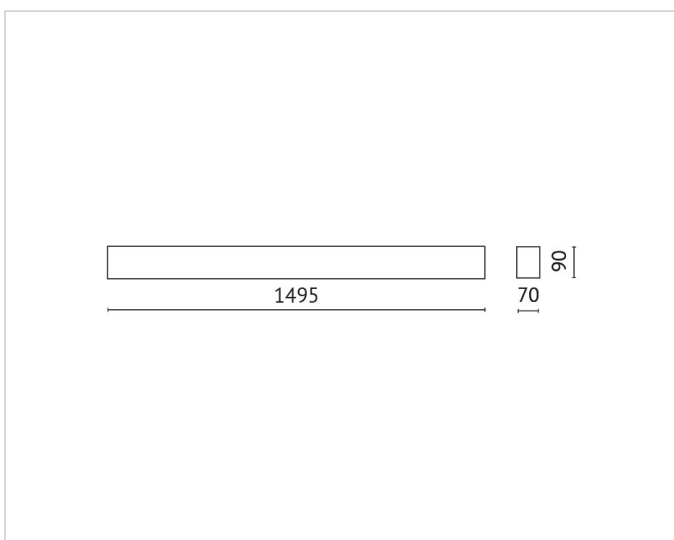

Lichttechnische Daten

| | |
|---|-------------|
| Bemessungslichtstrom nach IEC 62722-2-1: | 3413lm |
| Energieeffizienzklasse der Lichtquelle nach EU-Richtlinie 2019/2015: | D |
| Farbtemperatur: | 3000K - K |
| Farbwiedergabeindex CRI: | 80-89 |
| Geeignet für Lampenleistung: | W - W |
| Leuchtenlichtausbeute: | 83lm/W |
| Lichtaustritt: | direkt |
| Lichtfarbe: | weiß |
| Lichtverteilung: | symmetrisch |
| Max. Systemleistung: | 41W |
| Mit Leuchtmittel: | Ja |

Breite: 70mm
Höhe/Tiefe: 90mm
Länge: 1495mm

Adresse/Kontakt