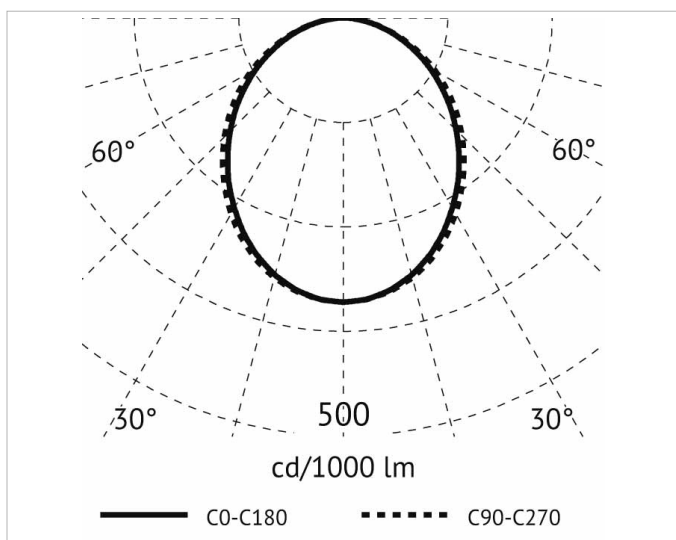

Beschreibung

HIGHWAY, Deckenleuchte, LED, 33W, 3000K, CRI >80, L=1195mm, inkl. elektronisches Versorgungsteil, Opalabdeckung aus PMMA, Gehäuse alu eloxiert

Allgemeine Daten

Geeignet für Aufbaumontage:	Ja
Geeignet für Deckenmontage:	Ja
Gehäusefarbe:	Aluminium
Schutzart (IP):	IP20
Schutzklasse:	I
Werkstoff des Gehäuses:	Aluminium

Lichttechnische Daten

Bemessungslichtstrom nach IEC 62722-2-1:	2654lm
Energieeffizienzklasse der Lichtquelle nach EU-Richtlinie 2019/2015:	D
Farbtemperatur:	3000K
Farbwiedergabeindex CRI:	80-89
Leuchtenlichtausbeute:	86lm/W
Lichtaustritt:	direkt
Lichtfarbe:	weiß
Lichtverteilung:	symmetrisch
Max. Systemleistung:	31W
Mit Leuchtmittel:	Ja

Elektrische Daten

Nennspannung:	220V - 240V
Ohne Dimmfunktion:	Ja
Spannungsart:	AC

Produktabmessung

Breite:	70mm
Höhe/Tiefe:	90mm

Adresse/Kontakt

Länge:

1195mm

Adresse/Kontakt