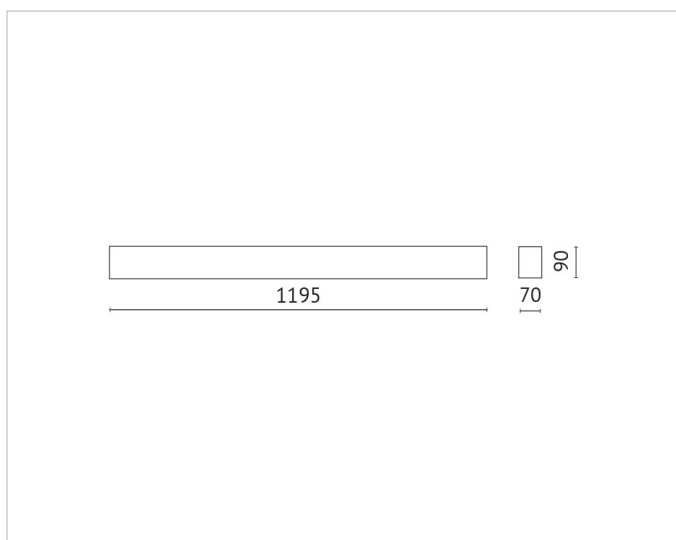

Länge:

1195mm

Adresse/Kontakt