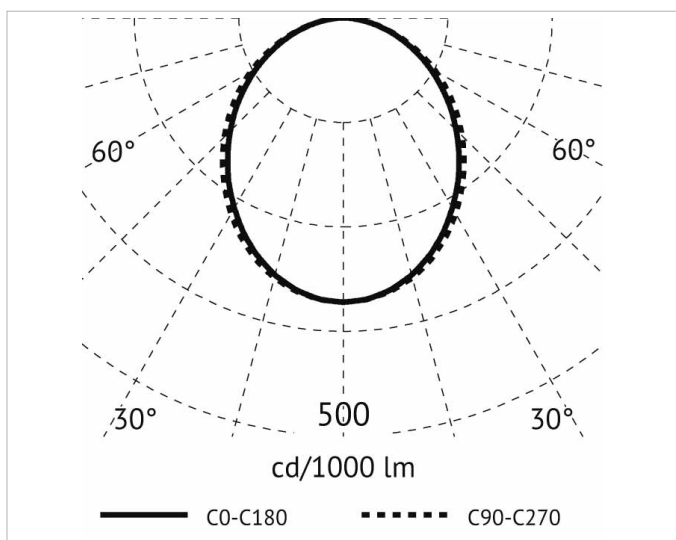

Beschreibung

HIGHWAY, Deckenleuchte, LED, 33W, 2700K, CRI >80, L=1195mm, inkl. elektronisches Versorgungsteil, Opalabdeckung aus PMMA, Gehäuse alu eloxiert

Allgemeine Daten

Geeignet für Aufbaumontage:	Ja
Geeignet für Deckenmontage:	Ja
Gehäusefarbe:	Aluminium
Schutzart (IP):	IP20
Schutzklasse:	I
Werkstoff des Gehäuses:	Aluminium

Lichttechnische Daten

Bemessungslichtstrom nach IEC 62722-2-1:	2541lm
Energieeffizienzklasse der Lichtquelle nach EU-Richtlinie 2019/2015:	E
Farbtemperatur:	2700K
Farbwiedergabeindex CRI:	80-89
Leuchtenlichtausbeute:	82lm/W
Lichtaustritt:	direkt
Lichtfarbe:	weiß
Lichtverteilung:	symmetrisch
Max. Systemleistung:	31W
Mit Leuchtmittel:	Ja

Elektrische Daten

Nennspannung:	220V - 240V
Ohne Dimmfunktion:	Ja
Spannungsart:	AC

Produktabmessung

Breite:	70mm
Höhe/Tiefe:	90mm

Adresse/Kontakt

Länge:

1195mm

Adresse/Kontakt