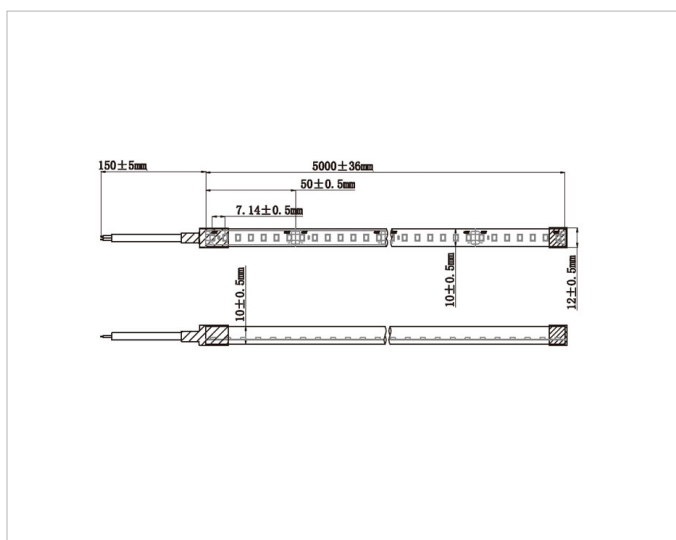

## Lichttechnische Daten

<b>Anzahl der Leuchtmittel pro Meter:</b>	140
<b>Ausstrahlungswinkel:</b>	120°
<b>Energieeffizienzklasse der Lichtquelle nach EU-Richtlinie 2019/2015:</b>	F
<b>Farbtemperatur:</b>	2700K
<b>Farbwiedergabeindex CRI:</b>	90-100
<b>Lampenleistung je Meter:</b>	9.6W
<b>Leuchtenlichtausbeute:</b>	79lm/W
<b>Leuchtmittel:</b>	LED nicht austauschbar
<b>Lichtfarbe:</b>	weiß
<b>Lichtstrom je Meter:</b>	760lm

## Produktabmessung

<b>Breite:</b>	10mm
<b>Höhe/Tiefe:</b>	10mm
<b>Länge:</b>	5000mm