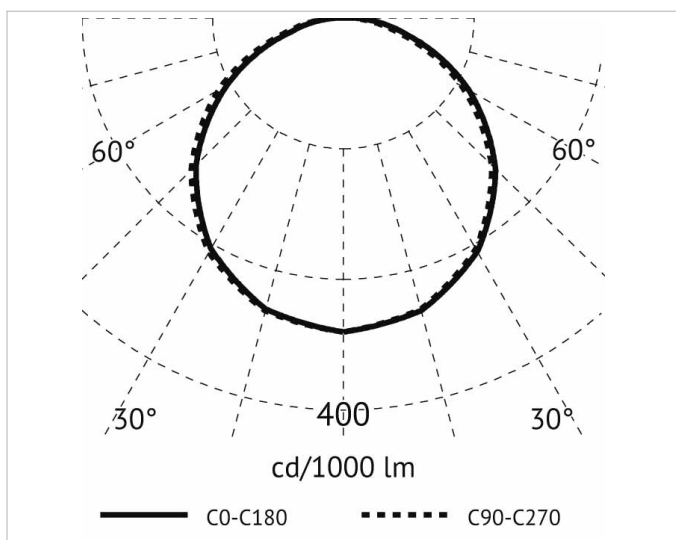

## Beschreibung

FLEXY, LED-FLEX-MODUL, 5m, 700 LED's, 48W pro Rolle, 9,6W/M, 140LED's/M, 2700K, 24V DC, Ra 90, IP66, Nutzlichtstrom: 455 lm/0,5 m (360°), Leistung im Ein-Zustand: 5 kWh/1000h (4,8 W)/0,5 m, dimmbar nur mit bestimmten Dimmern, L70B50 36.000 Stunden

## Lichttechnische Daten

<b>Anzahl der Leuchtmittel pro Meter:</b>	140
<b>Ausstrahlungswinkel:</b>	120°
<b>Energieeffizienzklasse der Lichtquelle nach EU-Richtlinie 2019/2015:</b>	F
<b>Farbtemperatur:</b>	2700K
<b>Farbwiedergabeindex CRI:</b>	90-100
<b>Lampenleistung je Meter:</b>	9.6W
<b>Leuchtenlichtausbeute:</b>	79lm/W
<b>Leuchtmittel:</b>	LED nicht austauschbar
<b>Lichtfarbe:</b>	weiß
<b>Lichtstrom je Meter:</b>	760lm

## Produktabmessung

<b>Breite:</b>	10mm
<b>Höhe/Tiefe:</b>	10mm
<b>Länge:</b>	5000mm